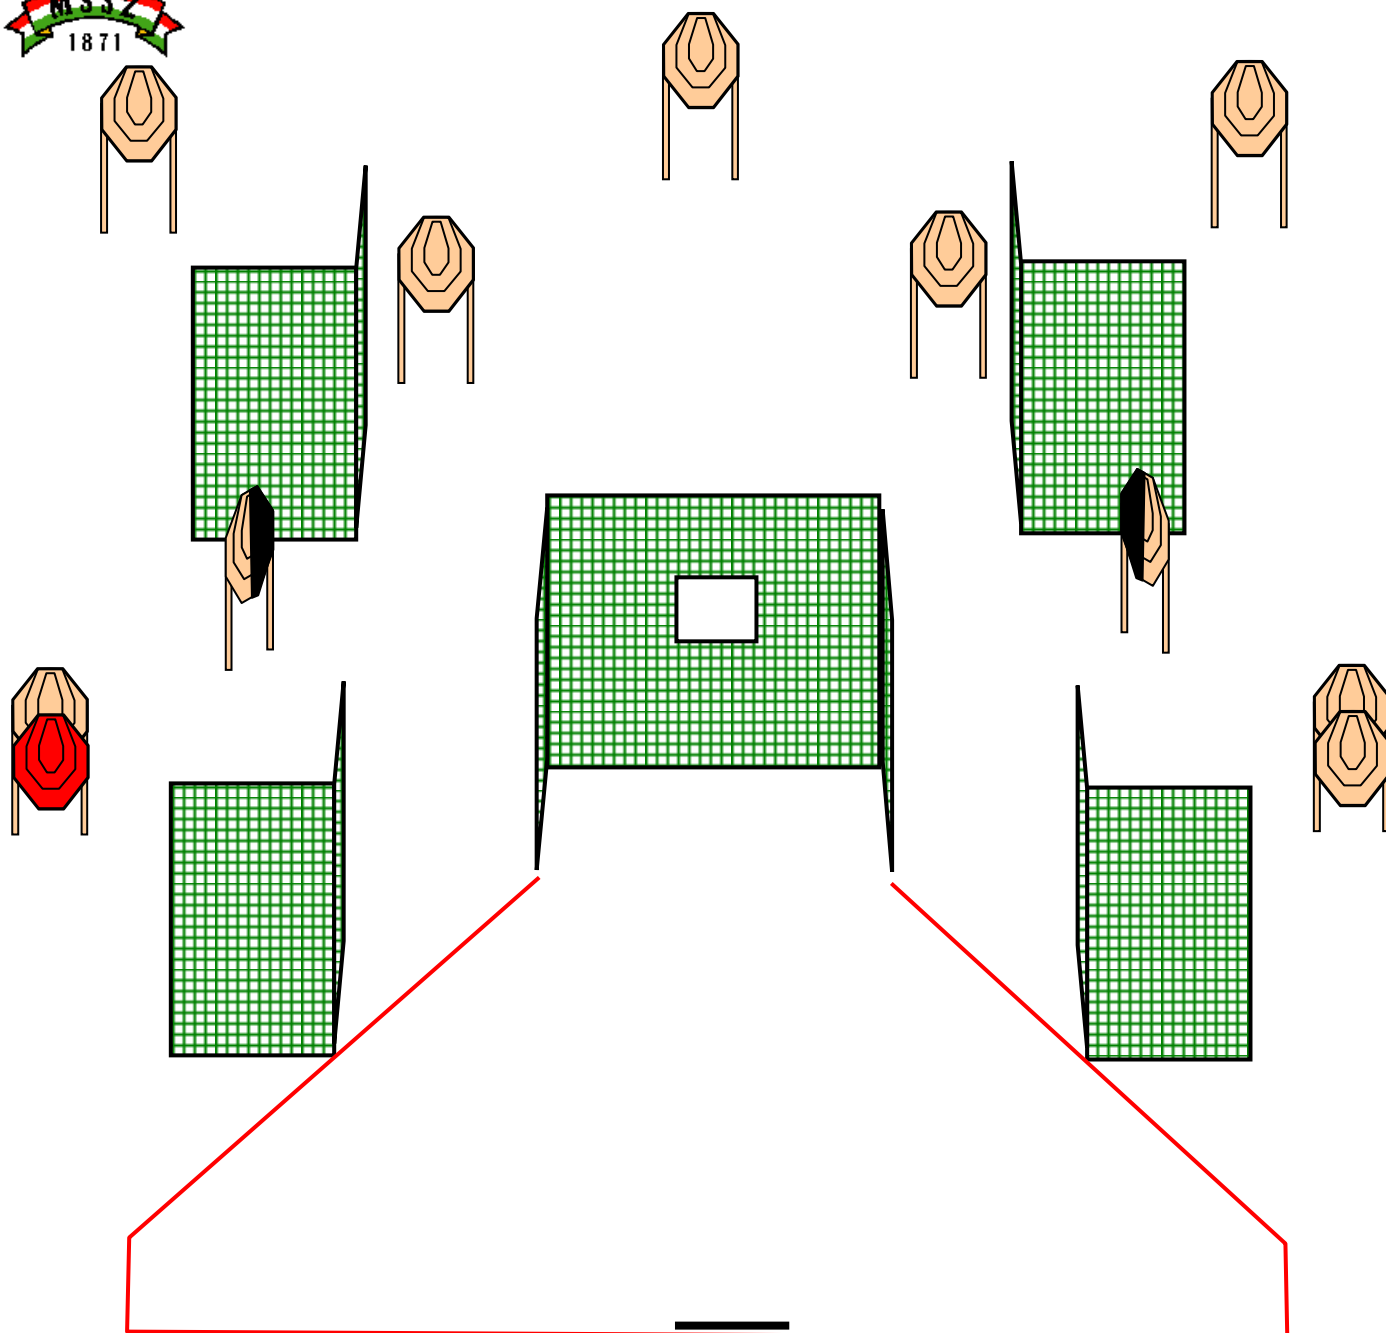

# MULTIGUN PISZTOLY OB 2020

## 1.PÁLYA

<b>Pálya típusa:</b>	Közepes pálya
<b>Minimum lövésszám:</b>	20
<b>Elérhető pontszám:</b>	60
<b>Célok:</b>	10 IPSC papír, 1 No Shoot
<b>Távolság:</b>	4-18 m
<b>Kiinduló helyzet:</b>	Lövő a fekete vonalnál áll a célokkal szemben, sarkak érintik a jelzést.
<b>Értékelés:</b>	Papírokon két találat bárhol a perforáción belül.
<b>Fegyver kondíció:</b>	Töltve tokban, cső üres..
<b>Start:</b>	Hangjelre
<b>Biztonsági szög:</b>	2 x 90 fok és a golyófogók teteje
<b>Végrehajtás:</b>	Hangjel elhangzása után tetszőleges sorrendben.