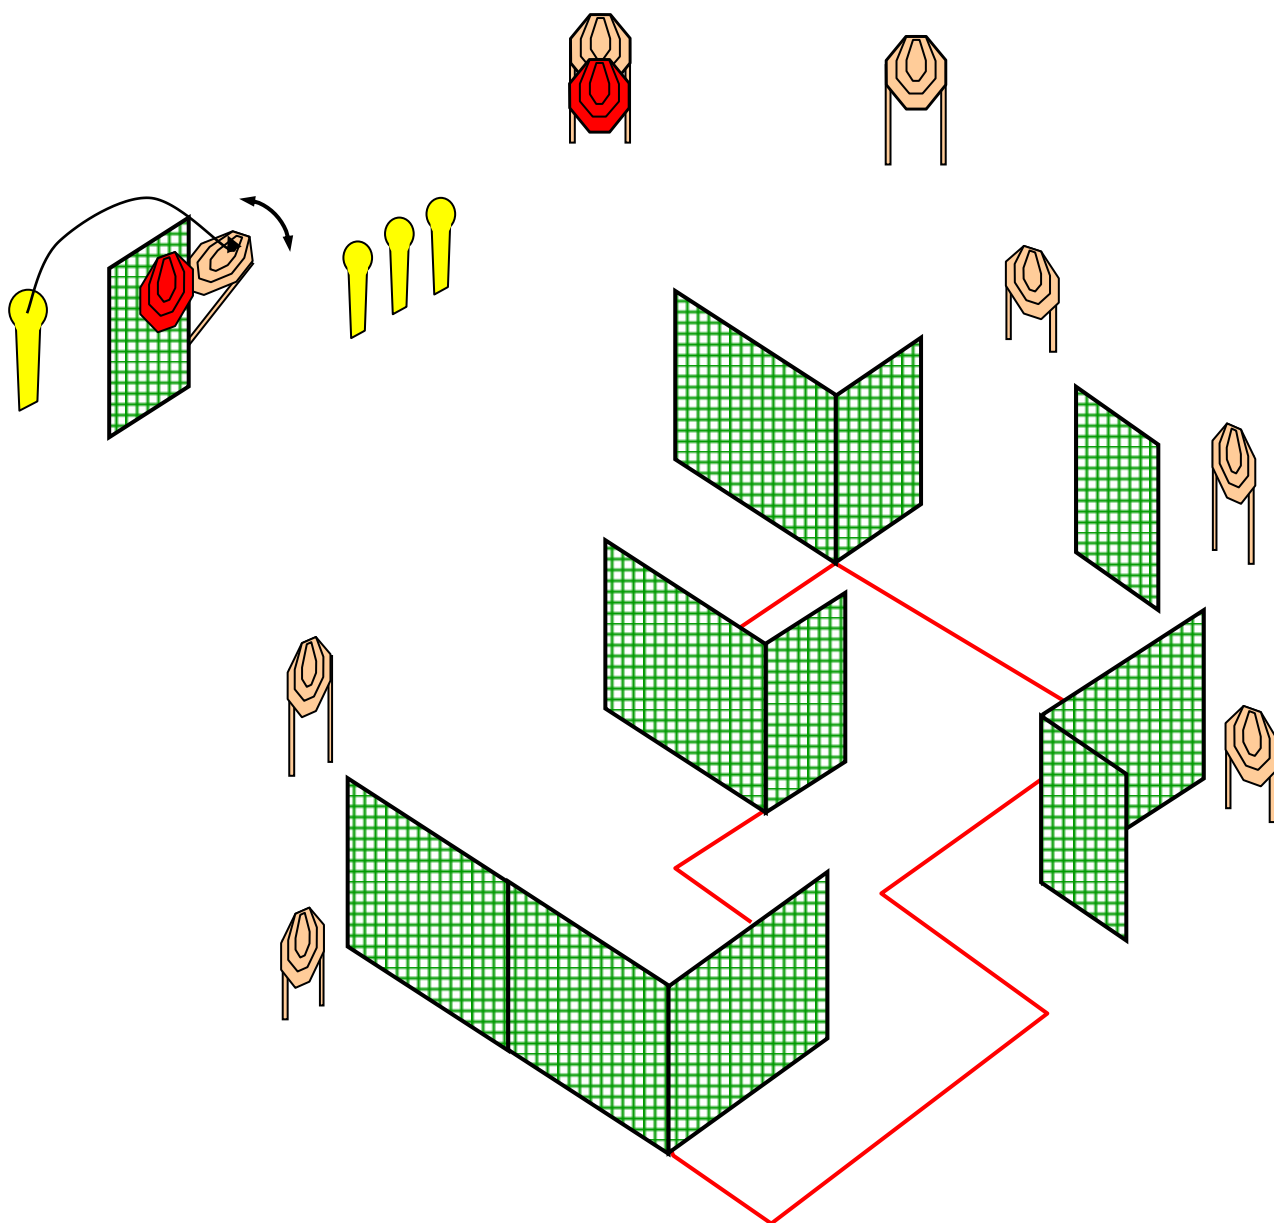

# DVLE-DRSE-DSZLE PISZTOLY ÉS PCC KLUB MECCS

## 6.PÁLYA

<b>Pálya típusa:</b>	Közepes pálya
<b>Minimum lövésszám:</b>	20
<b>Elérhető pontszám:</b>	60
<b>Célok:</b>	8 IPSC Papír cél, 1 Popper, 3 Min popper, 2 No Shoot
<b>Értékelés:</b>	Papírokban két találat bárhol a perforáción belül, fémeknek feküdniük kell.
<b>Távolság:</b>	2-12 m
<b>Kiinduló helyzet:</b>	Lövő a fekete vonalnál áll, cipők orra érinti a jelzést.
<b>Fegyver kondíció:</b>	Töltve, biztosítva, tőkban.
<b>Start:</b>	Hangjelre
<b>Biztonsági szög:</b>	2 x 90 fok és a golyófogók teteje
<b>Végrehajtás:</b>	Hangjel elhangzása után tetszőleges sorrendben..