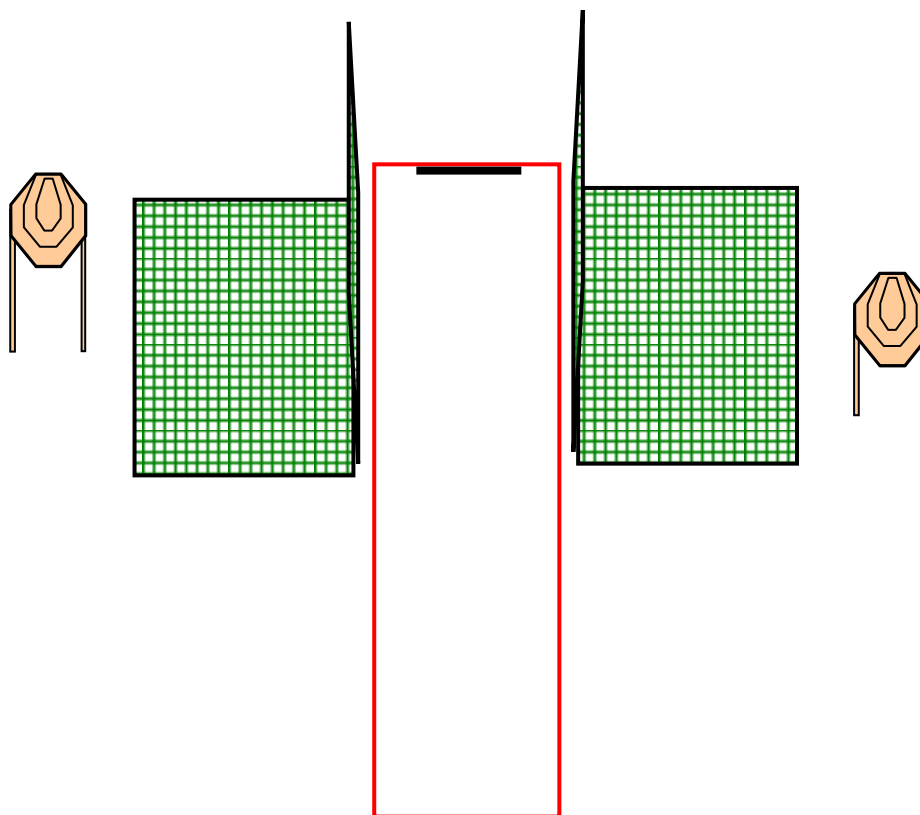

DVLE-DRSE-DSZLE PISZTOLY és PCC KLUB MECCS

7.PÁLYA

Pálya típusa:	Rövid pálya
Minimum lövésszám:	11
Elérhető pontszám:	30
Célok:	4 IPSC papír cél, 3 Popper
Távolság:	5-10m
Kiinduló helyzet:	Lövő a fekete vonalnál áll, mindkét cipő orra érinti a jelzést.
Fegyver kondíció:	Töltve, biztosítva, tokban. (1-es kondíció).
Start:	Hangjelre
Biztonsági szög:	2 x 90 fok és a golyófogók teteje
Végrehajtás:	Hangjel elhangzása után tetszőleges sorrendben.