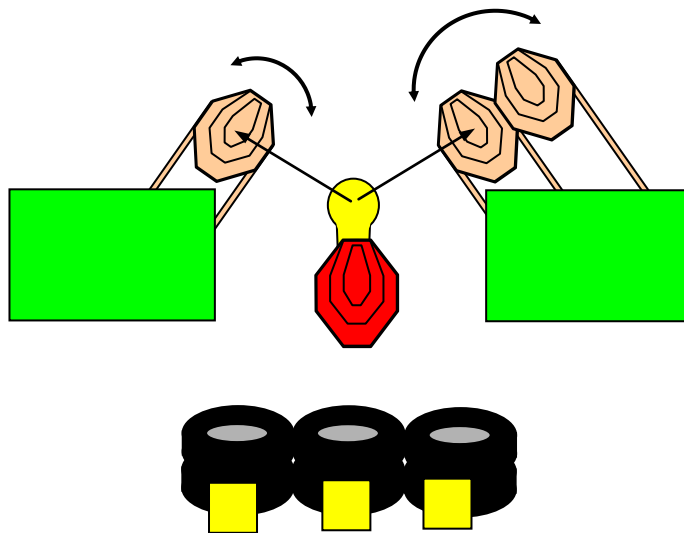

DVLE-DSZLE PISZTOLY ÉS PCC MINŐSÍTŐ

6.PÁLYA

Pálya típusa:	Rövid pálya
Minimum lövésszám:	10
Elérhető pontszám:	30
Max. végrehajtási idő:	30 sec
Célok:	3 IPSC papír, 1 Popper, 3 Steel, 1 No Shoot
Értékelés:	Papírokban két találat bárhol a perforáción belül, fémeknek feküdniük kell.
Távolság:	8 - 12 m
Kiinduló helyzet:	Lövő a keretben áll a célokkal szemben.
Fegyver kondíció:	Üresen tokban, tárak a tártartókban. (3-es kondíció)
Start - Stop:	Hangjel - Utolsó lövés
Biztonsági szög:	2 x 90 fok és a golyófogók teteje
Végrehajtás:	Hangjel elhangzása után tetszőleges sorrendben.