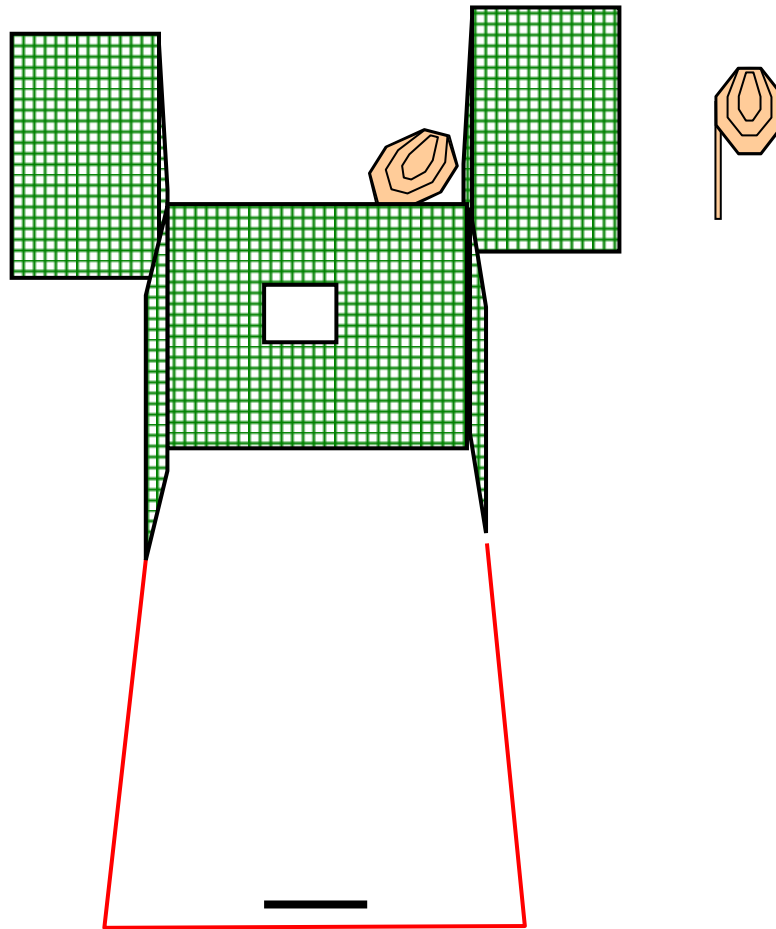

# MULTIGUN PISZTOLY & PCC

## 1.PÁLYA

<b>Pálya típusa:</b>	Rövid pálya
<b>Minimum lövésszám:</b>	12
<b>Elérhető pontszám:</b>	30
<b>Célok:</b>	6 IPSC papír
<b>Távolság:</b>	3-12 m
<b>Kiinduló helyzet:</b>	Lövő a fekete vonalnál áll a célokkal szemben, sarkak érintik a jelzést.
<b>Értékelés:</b>	Papírokon két találat bárhol a perforáción belül.
<b>Fegyver kondíció:</b>	Töltve, biztosítva, tokban.(1-es kondíció)..
<b>Start:</b>	Hangjelre
<b>Biztonsági szög:</b>	2 x 90 fok és a golyófogók teteje
<b>Végrehajtás:</b>	Hangjel elhangzása után tetszőleges sorrendben.