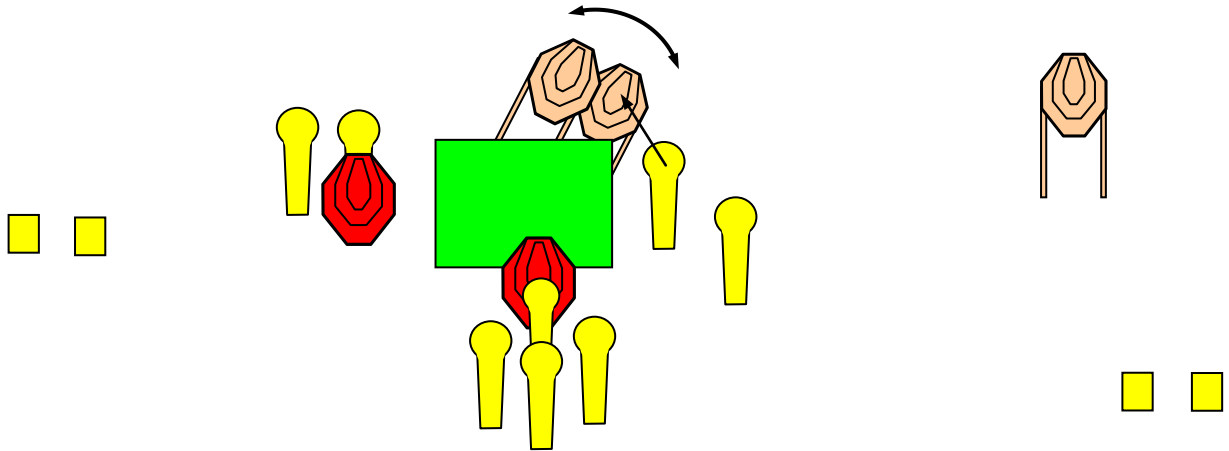

MULTIGUN PISZTOLY & PCC

6.PÁLYA

Pálya típusa:	Közepes pálya
Minimum lövésszám:	20
Elérhető pontszám:	60
Célok:	4 IPSC papír, 7 Popper, 1 Mini Popper, 4 Steel, 2 No Shoot
Távolság:	5-14m
Kiinduló helyzet:	Lövő a támadási vonalon belül tetszőleges helyen áll a célokkal szemben.
Értékelés:	Papírokon két találat bárhol a perforáción belül, fémeknek feküdniük kell.
Fegyver kondíció:	Töltve, biztosítva, tokban.
Start:	Hangjel - Utolsó lövés
Biztonsági szög:	2 x 90 fok és a golyófogók teteje
Végrehajtás:	Hangjel elhangzása után tetszőleges sorrendben.