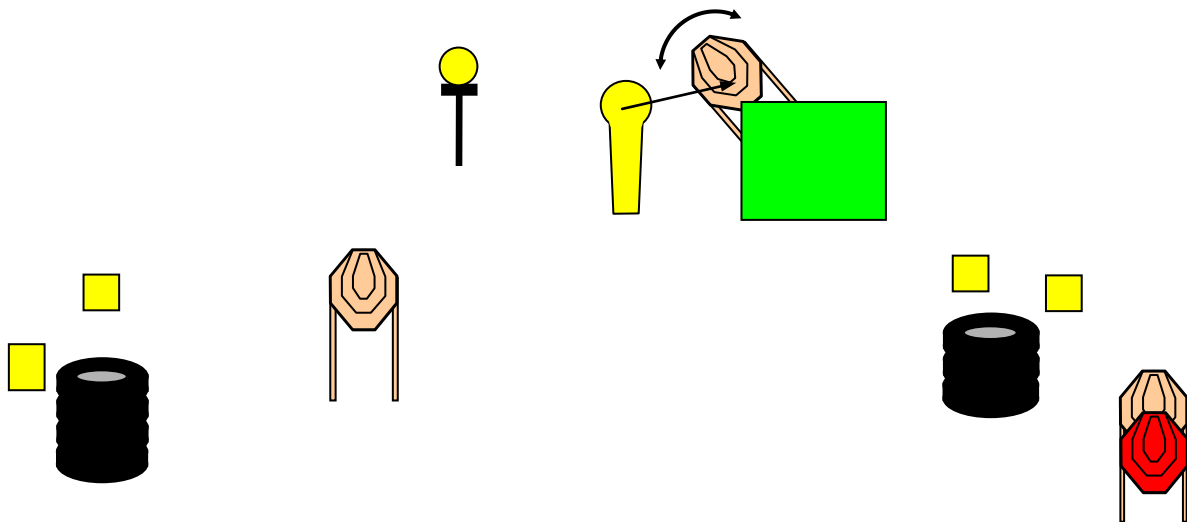

CÍVIS KUPA PISZTOLY & PCC 2021

5.PÁLYA

Pálya típusa:	Közepes pálya
Minimum lövésszám:	16
Elérhető pontszám:	60
Célok:	5 IPSC papír, 1 Popper, 5 steel, 1 No Shoot
Távolság:	8 -10 m
Kiinduló helyzet:	Lövő a fekete vonalnál áll a célokkal szemben, sarkak érintik a jelet..
Értékelés:	Papírokon két találat bárhol a perforáción belül, fémeknek feküdniük kell.
Fegyver kondíció:	Töltve az asztalon, töltényűr üres.
Start:	Hangjel - Utolsó lövés
Biztonsági szög:	2 x 90 fok és a golyófogók teteje
Végrehajtás:	Hangjel elhangzása után tetszőleges sorrendben.