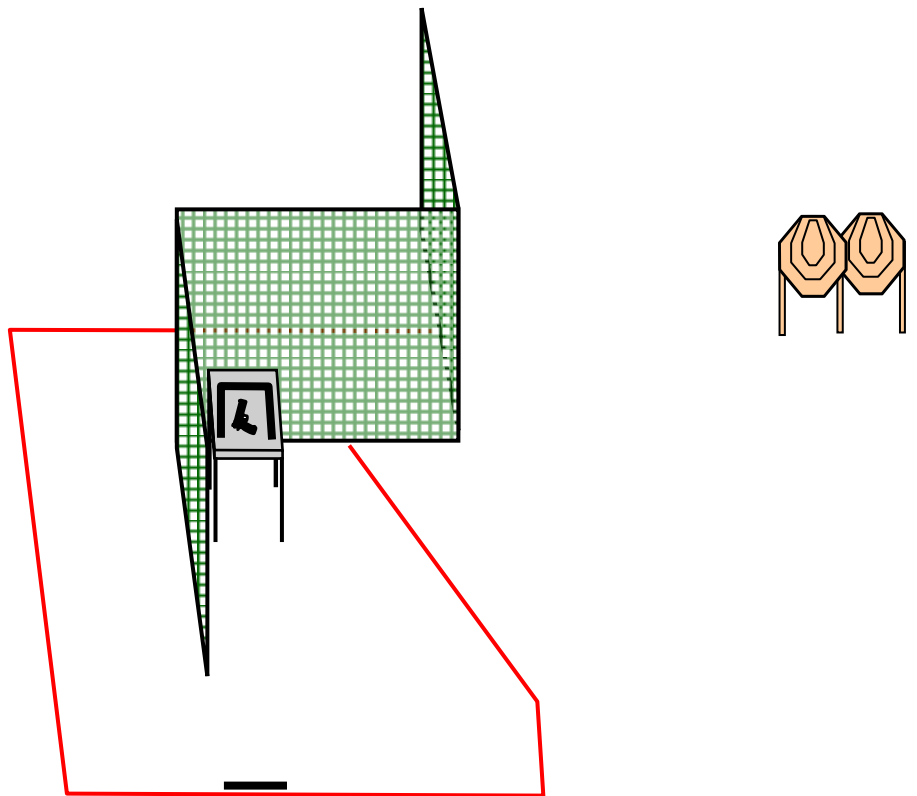

CÍVIS KUPA PISZTOLY & PCC 2021

5.PÁLYA

Pálya típusa:	Közepes pálya
Minimum lövésszám:	16
Elérhető pontszám:	60
Célok:	5 IPSC papír, 1 Popper, 5 steel, 1 No Shoot
Távolság:	8 -10 m
Kiinduló helyzet:	Lövő a fekete vonalnál áll a célokkal szemben, sarkak érintik a jelet..
Értékelés:	Papírokon két találat bárhol a perforáción belül, fémeknek feküdniük kell.
Fegyver kondíció:	Töltve az asztalon, töltényűr üres.
Start:	Hangjel - Utolsó lövés
Biztonsági szög:	2 x 90 fok és a golyófogók teteje
Végrehajtás:	Hangjel elhangzása után tetszőleges sorrendben.