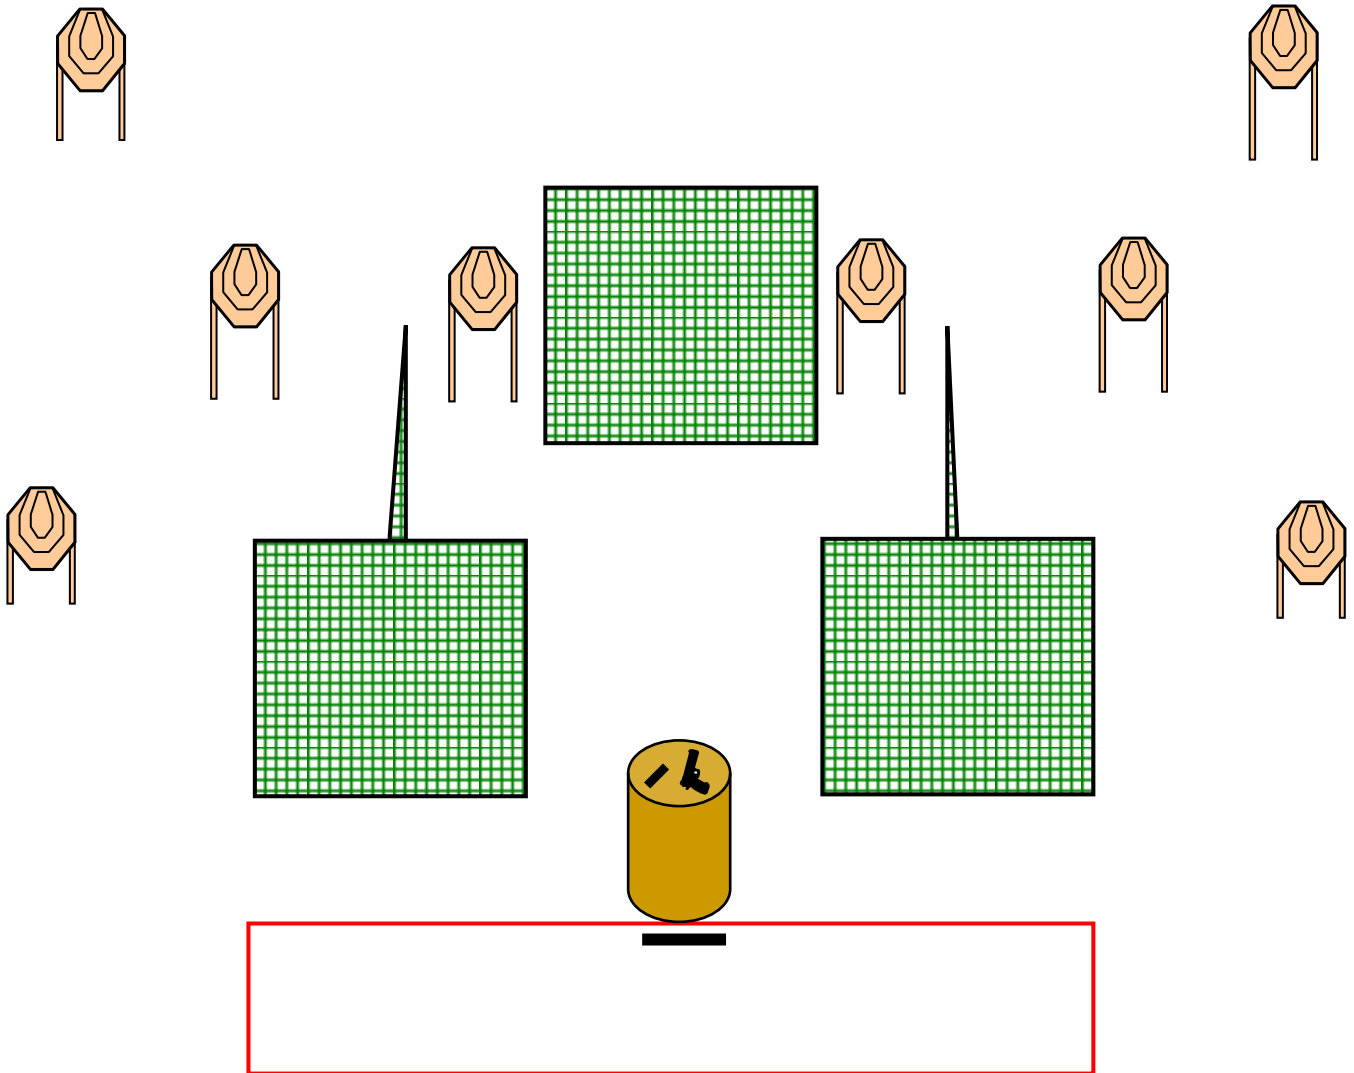

CÍVIS KUPA PISZTOLY & PCC 2021

10.PÁLYA

Pálya típusa:	Közepes pálya
Minimum lövésszám:	16
Elérhető pontszám:	60
Célok:	8 IPSC papír
Távolság:	3-12
Kiinduló helyzet:	Lövő a keretben áll a célokkal szemben..
Értékelés:	Papírokon két találat bárhol a perforáción belül.
Fegyver kondíció:	Üresen a hordón, az összes felhasználni kívánt tár mellette.
Start:	Hangjelre
Biztonsági szög:	2 x 90 fok és a golyófogók teteje
Végrehajtás:	Hangjel elhangzása után tetszőleges sorrendben.