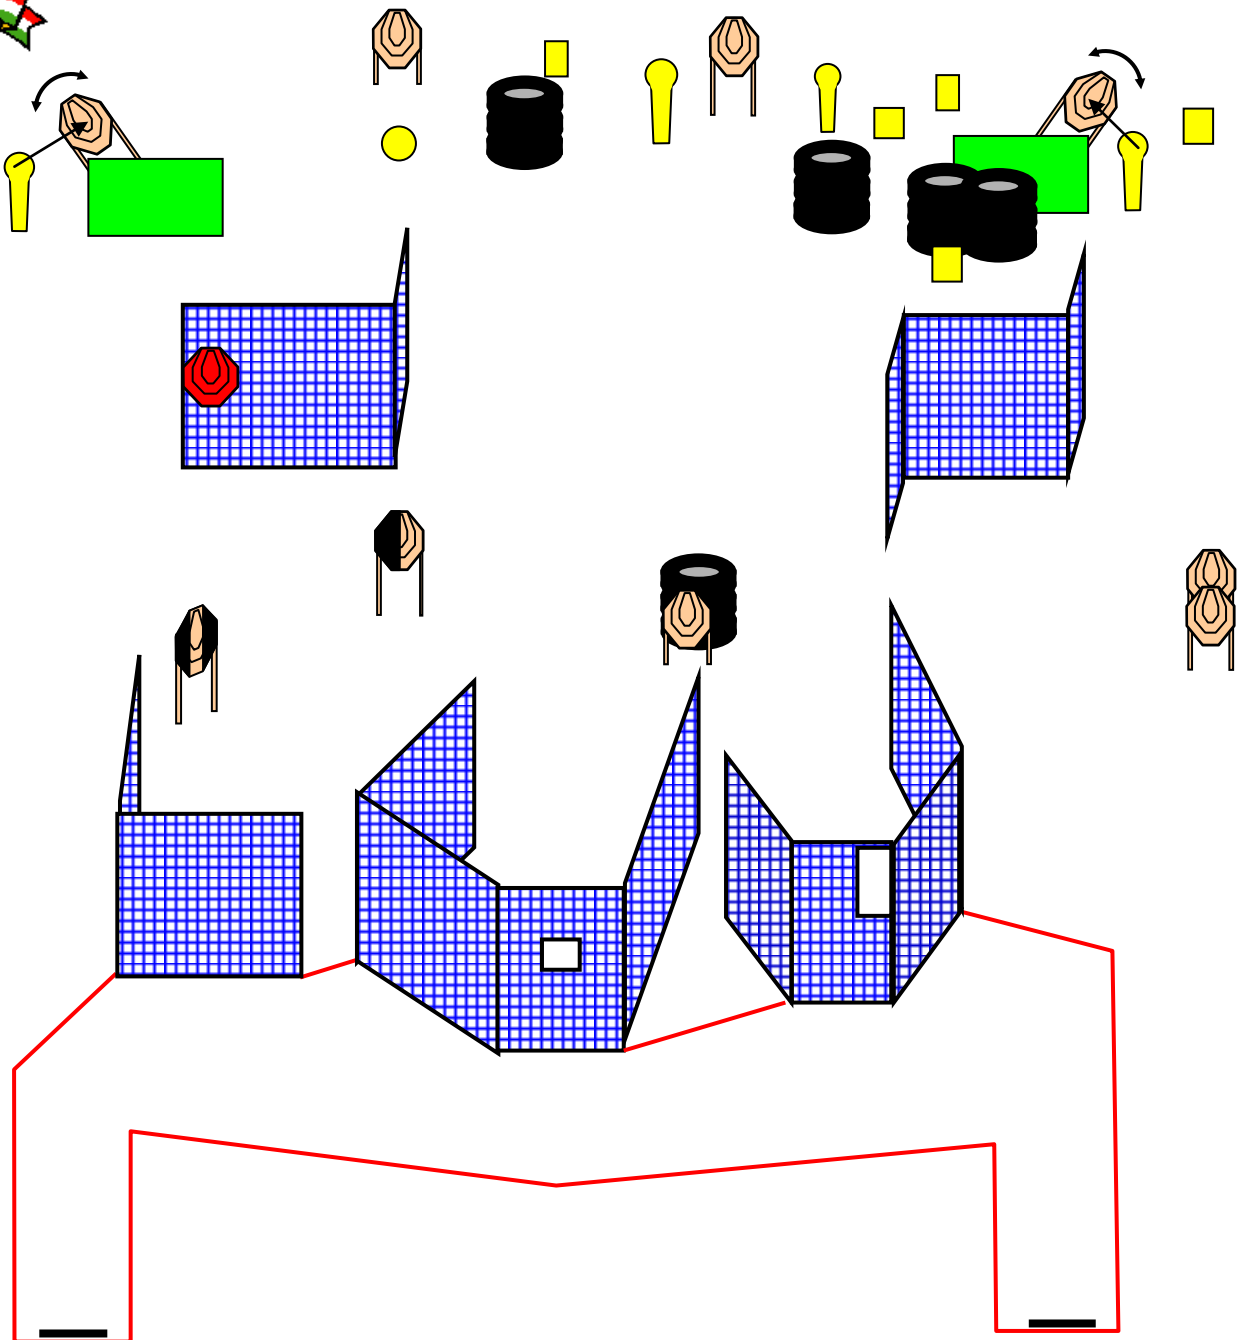

# MULTIGUN PISZTOLY & PCC OB

## 2.PÁLYA

<b>Pálya típusa:</b>	Hosszú pálya
<b>Minimum lövésszám:</b>	32
<b>Elérhető pontszám:</b>	100
<b>Célok:</b>	11 IPSC papír, 3 Popper, 1 Mini popper, 6 Steel, 1 No Shoot
<b>Távolság:</b>	3-12
<b>Kiinduló helyzet:</b>	Lövő az egyik jelzésnél áll a célokkal szemben, sarkak érintik a jelzést.
<b>Értékelés:</b>	Papírokon két találat bárhol a perforáción belül, fémeknek feküdniük kell.
<b>Fegyver kondíció:</b>	Töltve, biztosítva, tokban.
<b>Start:</b>	Hangjelre
<b>Biztonsági szög:</b>	2 x 90 fok és a golyófogók teteje
<b>Végrehajtás:</b>	Hangjel elhangzása után tetszőleges sorrendben.