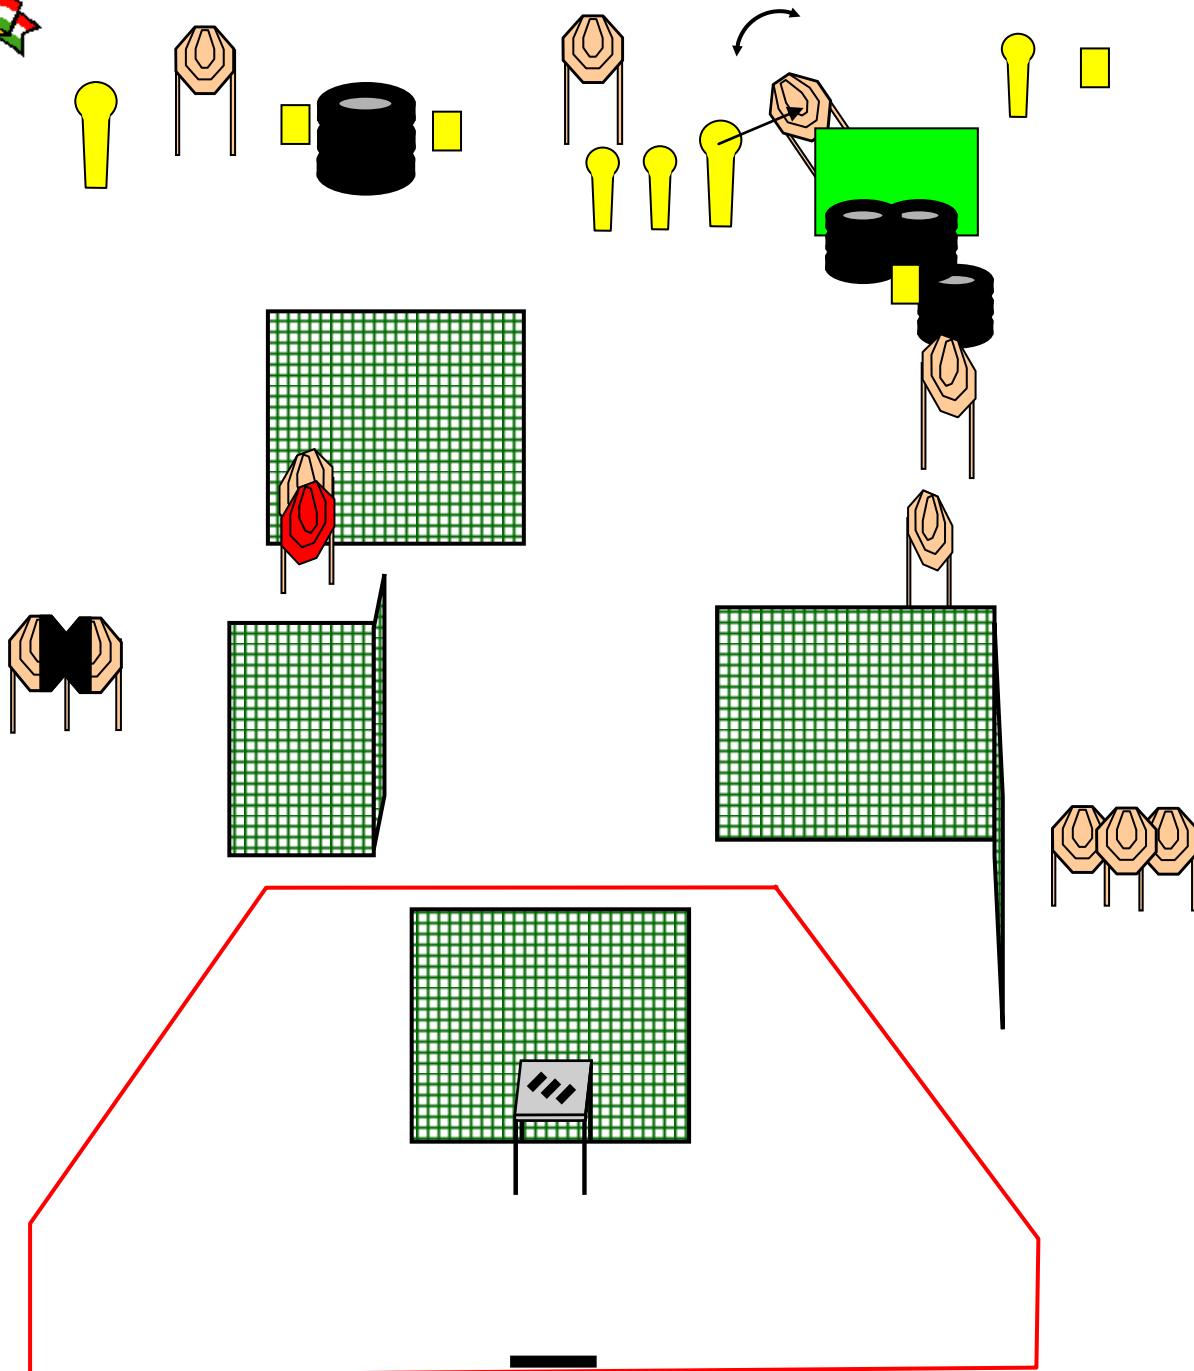

MULTIGUN PISZTOLY & PCC OB

5.PÁLYA

Pálya típusa:	Hosszú pálya
Minimum lövésszám:	31
Elérhető pontszám:	100
Célok:	11 IPSC papír, 2 Popper, 3 Mini popper, 4 Steel, 1 No Shoot
Távolság:	2-15 m
Kiinduló helyzet:	Lövő a kijelölt helyen áll a célokkal szemben, sarkak érintik a jelzést.
Értékelés:	Papírokon két találat bárhol a perforáción belül. fémeknek feküdniük kell..
Fegyver kondíció:	Üresen tokban, az összes felhasználni kívánt tár az asztalon..
Start:	Hangjel - Utolsó lövés
Biztonsági szög:	2 x 90 fok és a golyófogók teteje
Végrehajtás:	Hangjel elhangzása után.