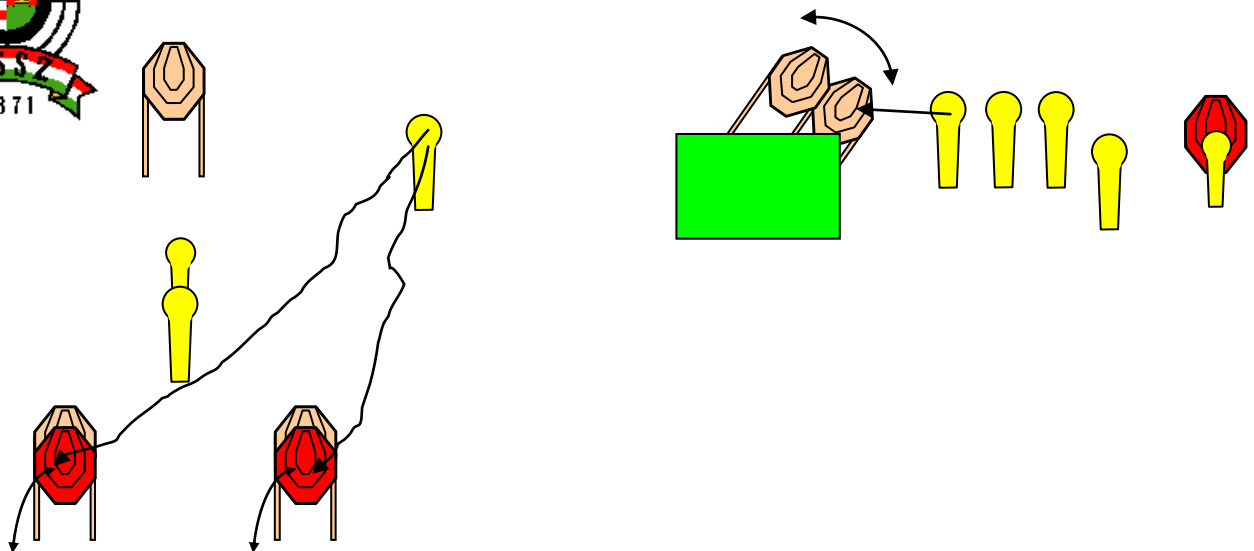

MULTIGUN PISZTOLY & PCC OB

6.PÁLYA

| | |
|---------------------------|----------------------------------------------------------------------------|
| Pálya típusa: | Közepes pálya |
| Minimum lövésszám: | 18 |
| Elérhető pontszám: | 60 |
| Célok: | 5 IPSC papír,, 6 Popper, 2 Mini popper, 3 No Shoot, |
| Távolság: | 9 -14m |
| Kiinduló helyzet: | Lövő a fekete vonalnál áll a célokkal szemben, mindkét láb érinti a jelet. |
| Értékelés: | Papírokon két találat bárhol a perforáción belül, fémeknek feküdniük kell. |
| Fegyver kondíció: | Töltve,tokban, töltényür üres.. |
| Start: | Hangjelre |
| Biztonsági szög: | 2 x 90 fok és a golyófogók teteje |
| Végrehajtás: | Hangjel elhangzása után tetszőleges sorrendben. |