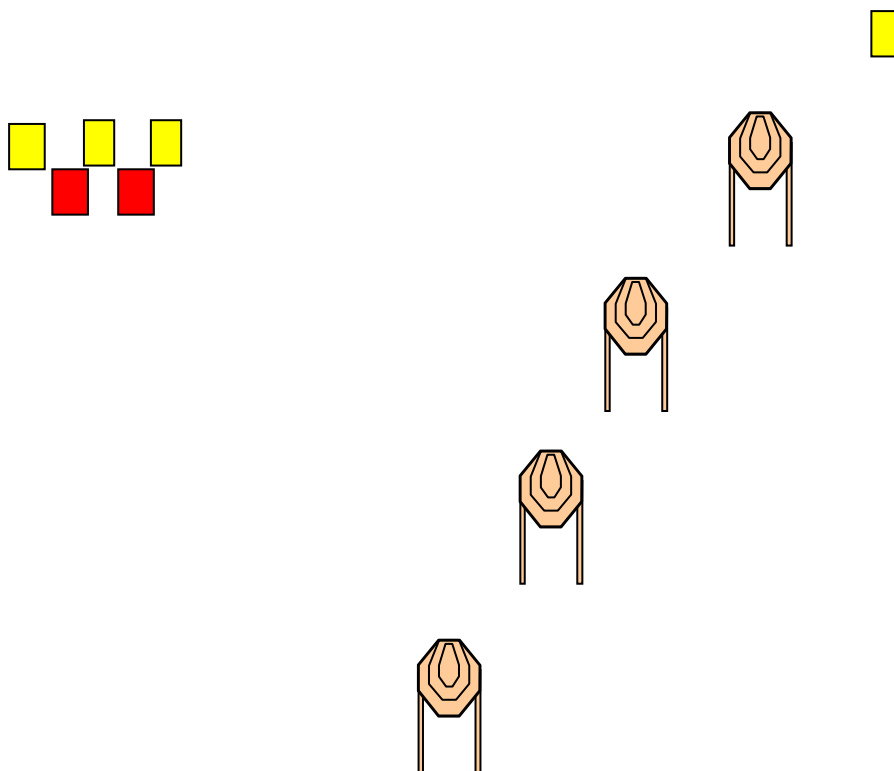

MULTIGUN PISZTOLY & PCC OB

7.PÁLYA

Pálya típusa:	Rövid pálya
Minimum lövésszám:	12
Elérhető pontszám:	30
Célok:	4 IPSC papír, 4 Steel,, 2 No Shoot
Távolság:	6 -15m
Kiinduló helyzet:	Lövő az asztalnál ül a célokkal szemben,kezek a jelzésen..
Értékelés:	Papírokon két találat bárhol a perforáción belül, fémeknek feküdniük kell.
Fegyver kondíció:	Töltve, biztosítva az asztalon.
Start:	Hangjelre
Biztonsági szög:	2 x 90 fok és a golyófogók teteje
Végrehajtás:	Hangjel elhangzása után tetszőleges sorrendben.