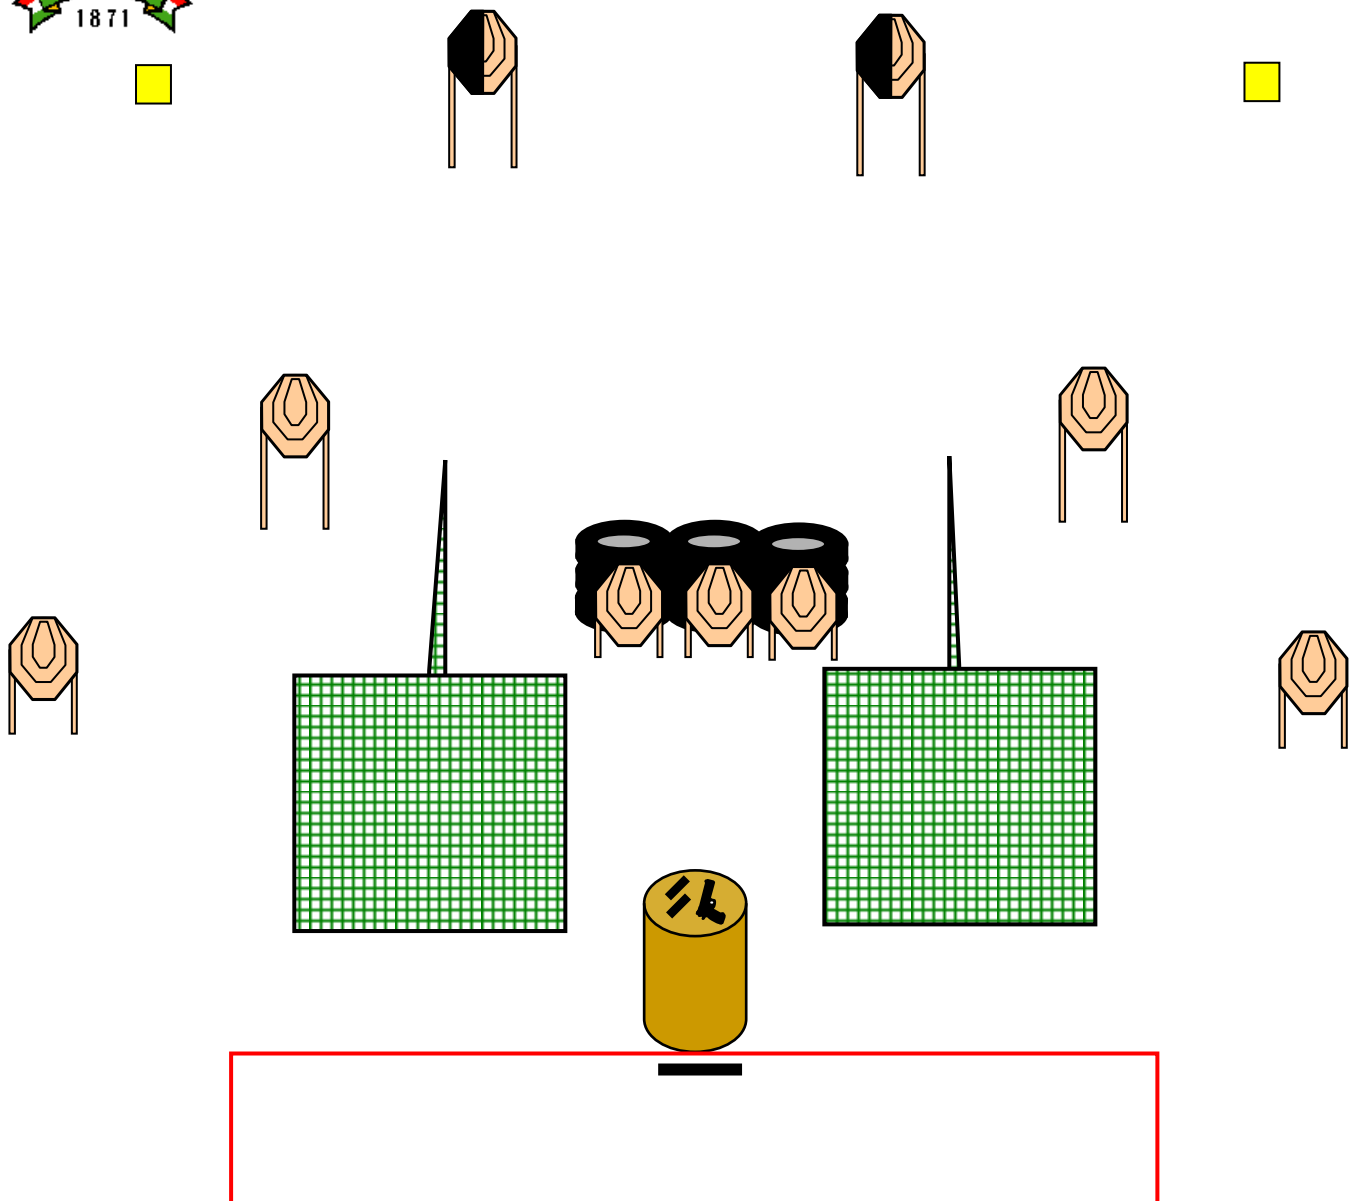

MULTIGUN PISZTOLY & PCC OB.

10.PÁLYA

Pálya típusa:	Közepes pálya
Minimum lövésszám:	20
Elérhető pontszám:	60
Célok:	9 IPSC Papír, 2 Steel
Távolság:	3 -11 m
Kiinduló helyzet:	Lövő a fekete vonalnál áll a célokkal szemben, kezek a test mellett.
Értékelés:	Papírokon két találat bárhol a perforáción belül, fémeknek feküdniük kell.
Fegyver kondíció:	Üresen a hordón, az összes felhasználni kívánt tár mellette.
Start:	Hangjel - Utolsó lövés
Biztonsági szög:	2 x 90 fok és a golyófogók teteje
Végrehajtás:	Hangjel elhangzása után tetszőleges sorrendben.