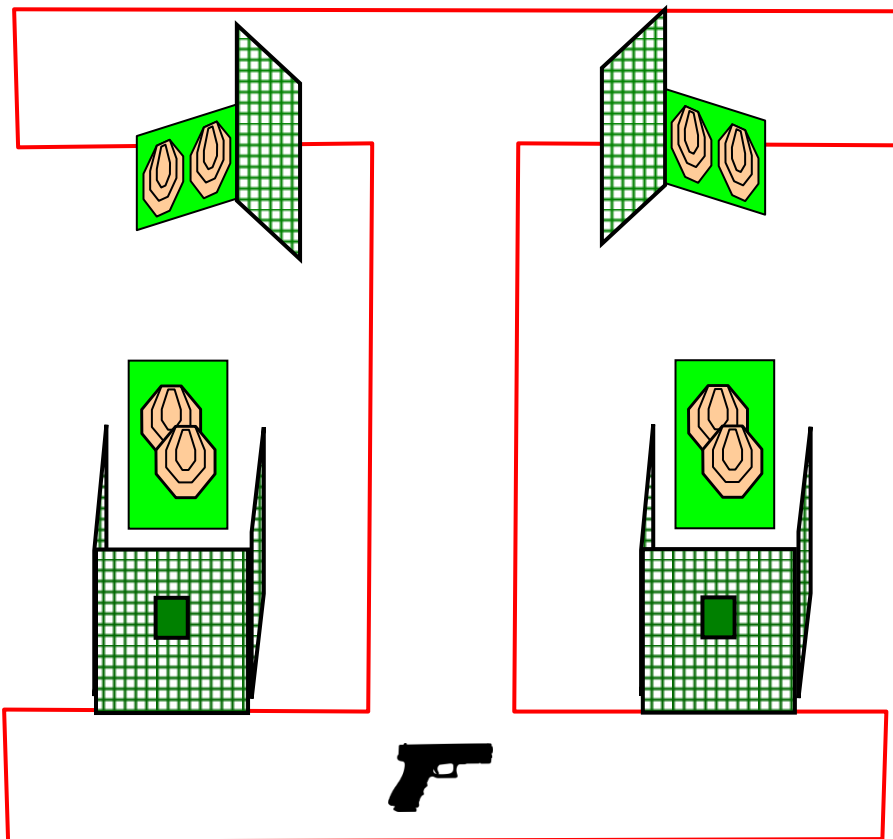

BTK MULTIGUN LIGA

5.PÁLYA

Pálya típusa:	Rövid pálya
Minimum lövésszám:	15
Elérhető pontszám:	100
Célok:	13 IPSC Papír, 2 Classic popper
Távolság:	3-10 m
Kiinduló helyzet:	Lövő a támadási vonalon belül tetszőleges helyen áll a célokkal szemben.
Értékelés:	Papírokon egy "A", vagy két találat bárhol a perforáción belül, fémeknek feküdniük kell.
Fegyver kondíciók:	Pisztoly 1-es kondícióban, tokban.
Start-Stop:	Hangjel - Utolsó lövés
Biztonsági szög:	2 x 90 fok
Végrehajtás:	Hangjel elhangzása után. Az ablakok kézzel nyílnak.