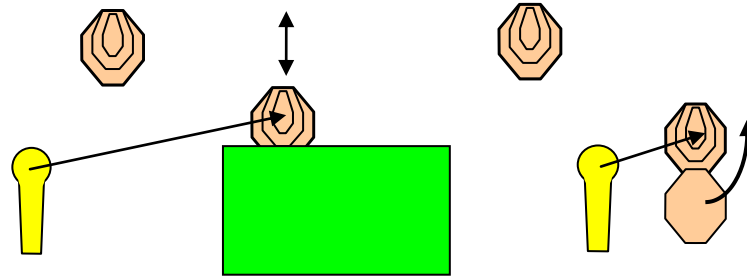

BTK MULTIGUN LIGA

5.PÁLYA

Pálya típusa:	Rövid pálya
Minimum lövésszám:	15
Elérhető pontszám:	100
Célok:	13 IPSC Papír, 2 Classic popper
Távolság:	3-10 m
Kiinduló helyzet:	Lövő a támadási vonalon belül tetszőleges helyen áll a célokkal szemben.
Értékelés:	Papírokon egy "A", vagy két találat bárhol a perforáción belül, fémeknek feküdniük kell.
Fegyver kondíciók:	Pisztoly 1-es kondícióban, tokban.
Start-Stop:	Hangjel - Utolsó lövés
Biztonsági szög:	2 x 90 fok
Végrehajtás:	Hangjel elhangzása után. Az ablakok kézzel nyílnak.