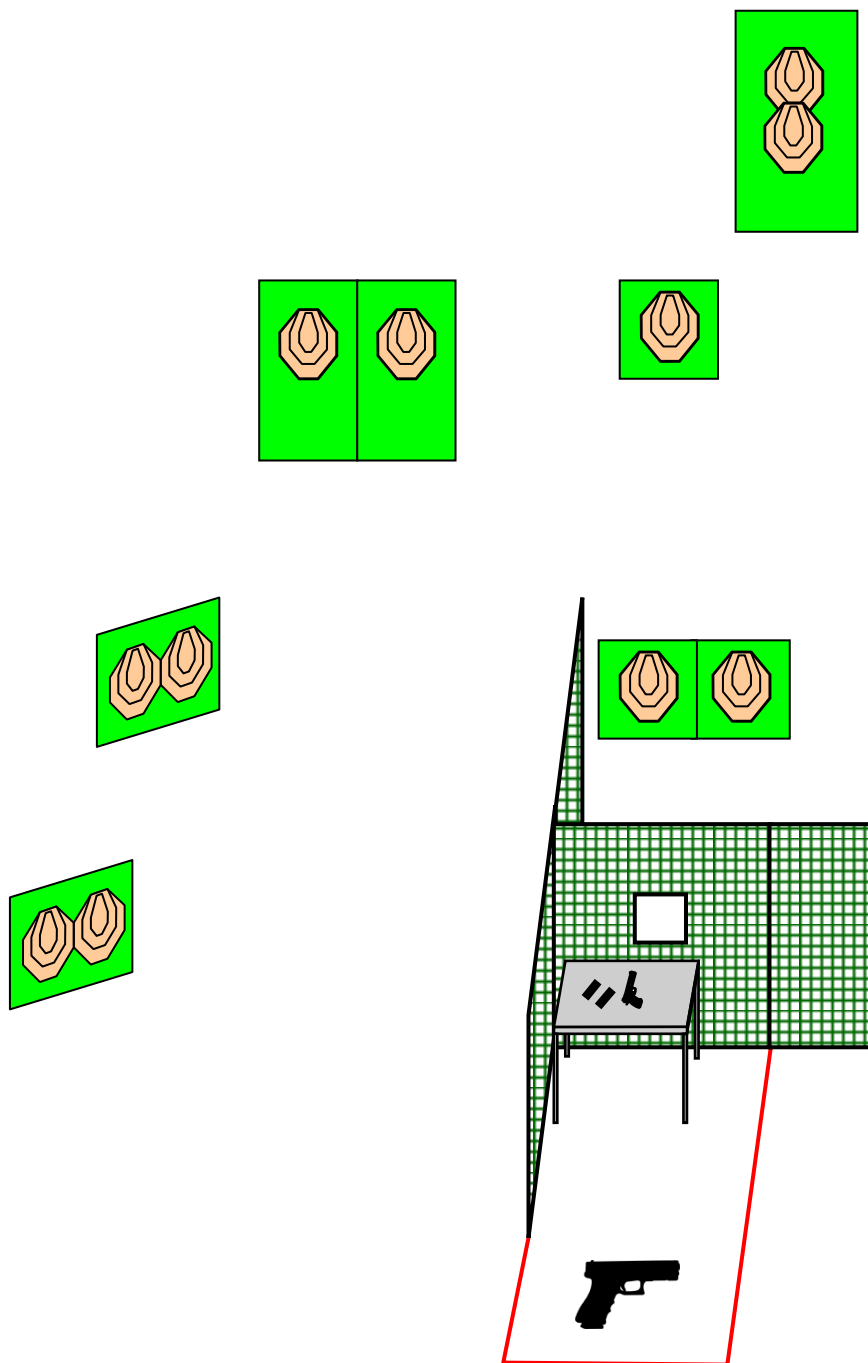

BTK MULTIGUN LIGA

2.PÁLYA

Pálya típusa:	Közepes pálya
Minimum lövésszám:	22
Elérhető pontszám:	60
Célok:	11 IPSC Papír
Távolság:	3-12 m
Kiinduló helyzet:	Lövő a kereten belül tetszőleges helyen áll a célokkal szemben.
Értékelés:	Papírokon két találat bárhol a perforáción belül.
Fegyver kondíciók:	Pisztoly 3-as kondícióban az asztalon, az összes felhasználni kívánt tár mellette.
Start-Stop:	Hangjel - Utolsó lövés
Biztonsági szög:	2 x 90 fok
Végrehajtás:	Hangjel elhangzása után.