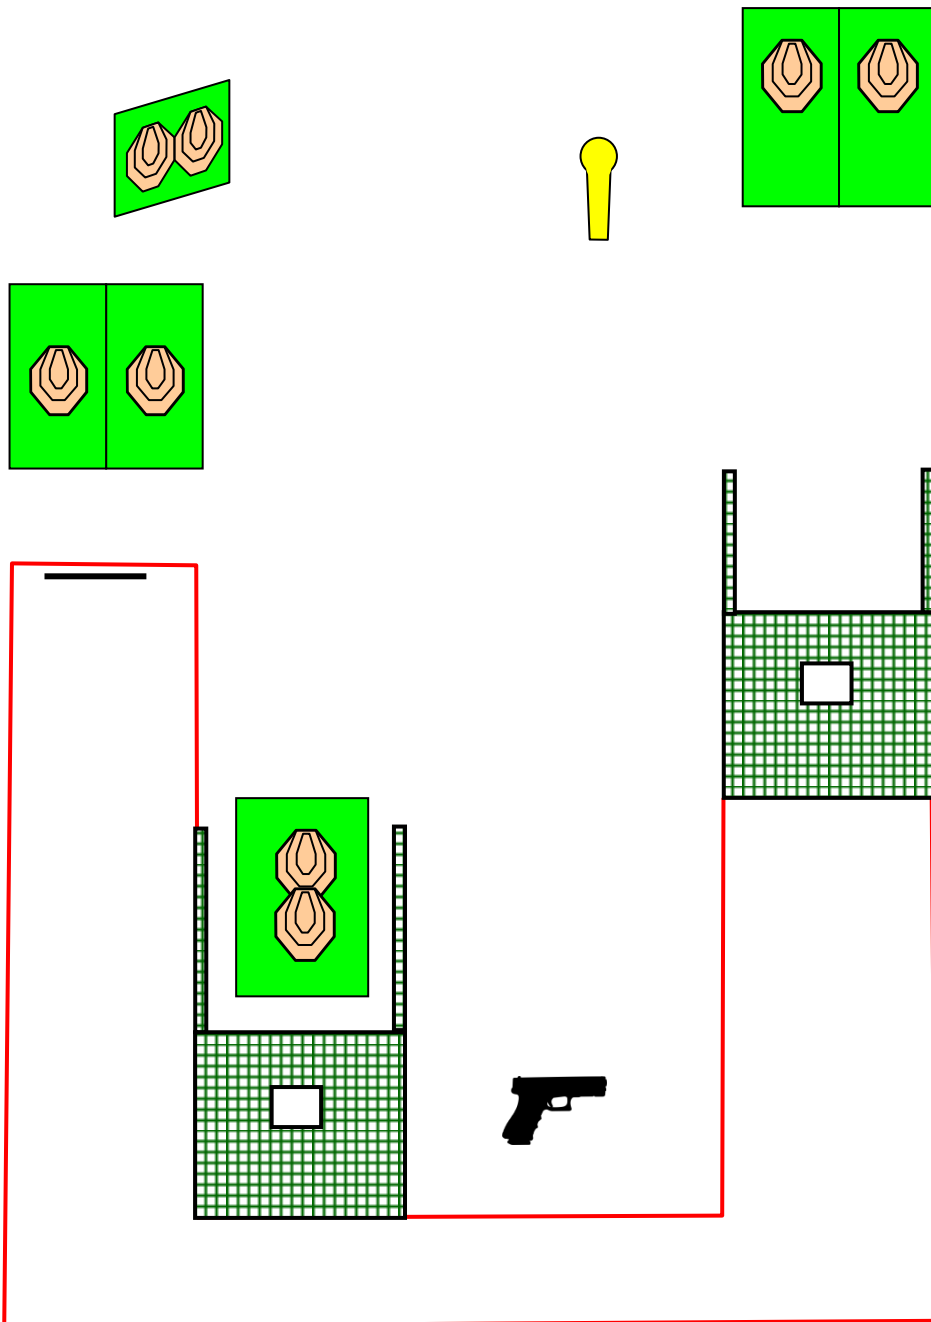

## 4.PÁLYA

<b>Pálya típusa:</b>	Közepes pálya
<b>Minimum lövésszám:</b>	17
<b>Elérhető pontszám:</b>	60
<b>Célok:</b>	8 IPSC Papír, 1 Classic popper
<b>Távolság:</b>	2-10 m
<b>Kiinduló helyzet:</b>	Lövő a kijelölt helyen áll a célokkal szemben, cipők orra érinti a jelzést.
<b>Értékelés:</b>	Papírokon két találat bárhol a perforáción belül, fémeknek feküdniük kell.
<b>Fegyver kondíciók:</b>	Pisztoly 1-es kondícióban, tokban.
<b>Start-Stop:</b>	Hangjel - Utolsó lövés
<b>Biztonsági szög:</b>	2 x 90 fok
<b>Végrehajtás:</b>	Hangjel elhangzása után.