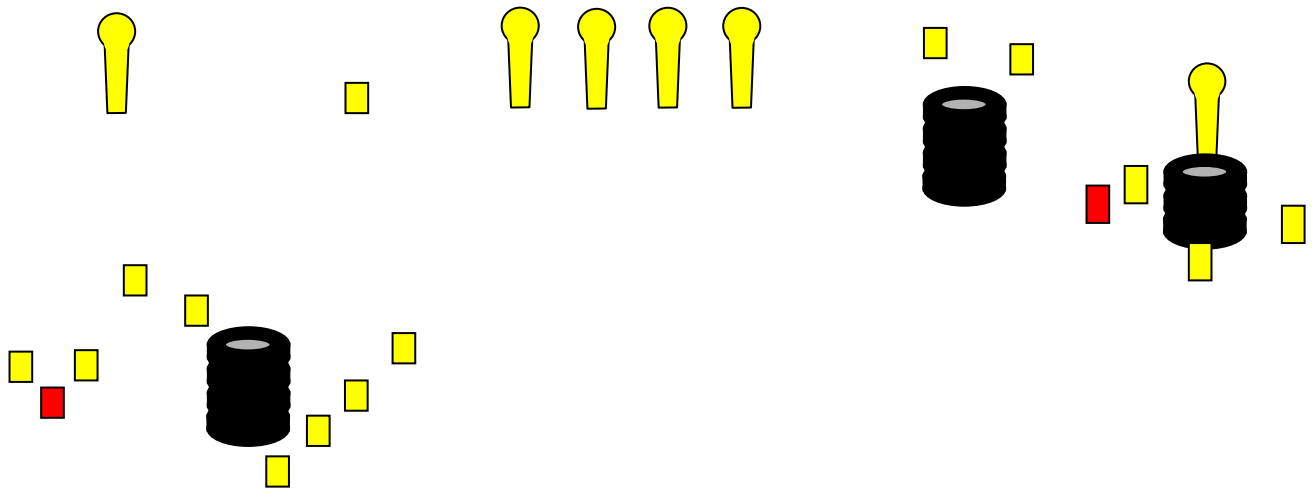

MULTIGUN SÖRÉTES MINŐSÍTŐ

2.PÁLYA

Pálya típusa:	Hosszú pálya
Minimum lövésszám:	20
Elérhető pontszám:	100
Célok:	6 Popper, 14 steel, 2 No Shoot
Távolság:	4-15
Kiinduló helyzet:	Lövő a támadási vonalon belül tetszőleges helyen áll a célokkal szemben..
Értékelés:	Fémeknek feküdniük kell.
Fegyver kondíció:	Töltve, biztosítva, port arms.
Start:	Hangjel - Utolsó lövés
Biztonsági szög:	2 x 90 fok és a golyófogók teteje
Végrehajtás:	Hangjel elhangzása után tetszőleges sorrendben.