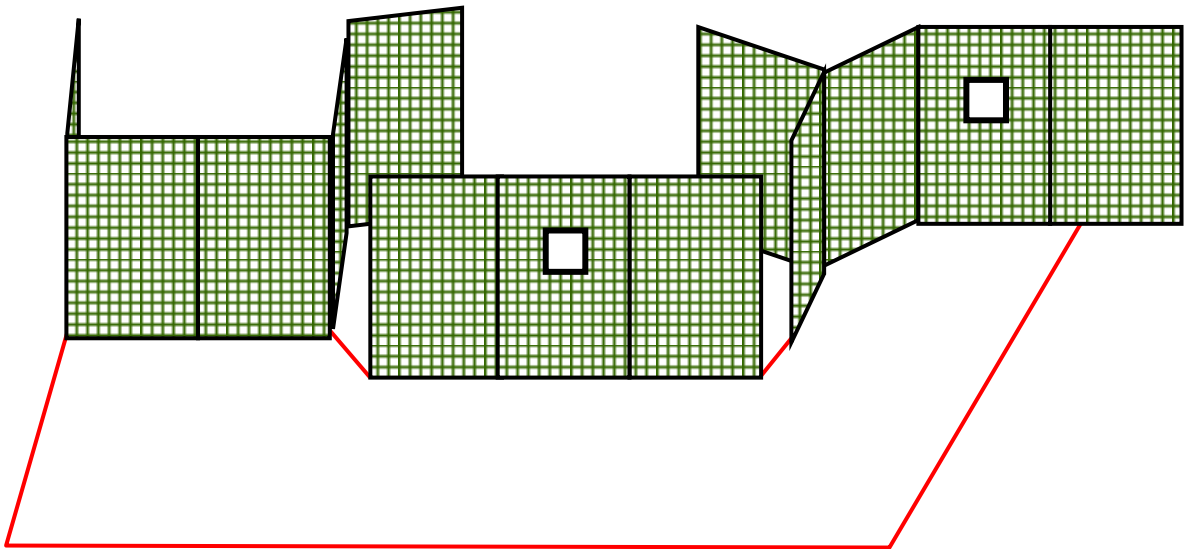

MULTIGUN SÖRÉTES MINŐSÍTŐ

2.PÁLYA

Pálya típusa:	Hosszú pálya
Minimum lövésszám:	20
Elérhető pontszám:	100
Célok:	6 Popper, 14 steel, 2 No Shoot
Távolság:	4-15
Kiinduló helyzet:	Lövő a támadási vonalon belül tetszőleges helyen áll a célokkal szemben..
Értékelés:	Fémeknek feküdniük kell.
Fegyver kondíció:	Töltve, biztosítva, port arms.
Start:	Hangjel - Utolsó lövés
Biztonsági szög:	2 x 90 fok és a golyófogók teteje
Végrehajtás:	Hangjel elhangzása után tetszőleges sorrendben.