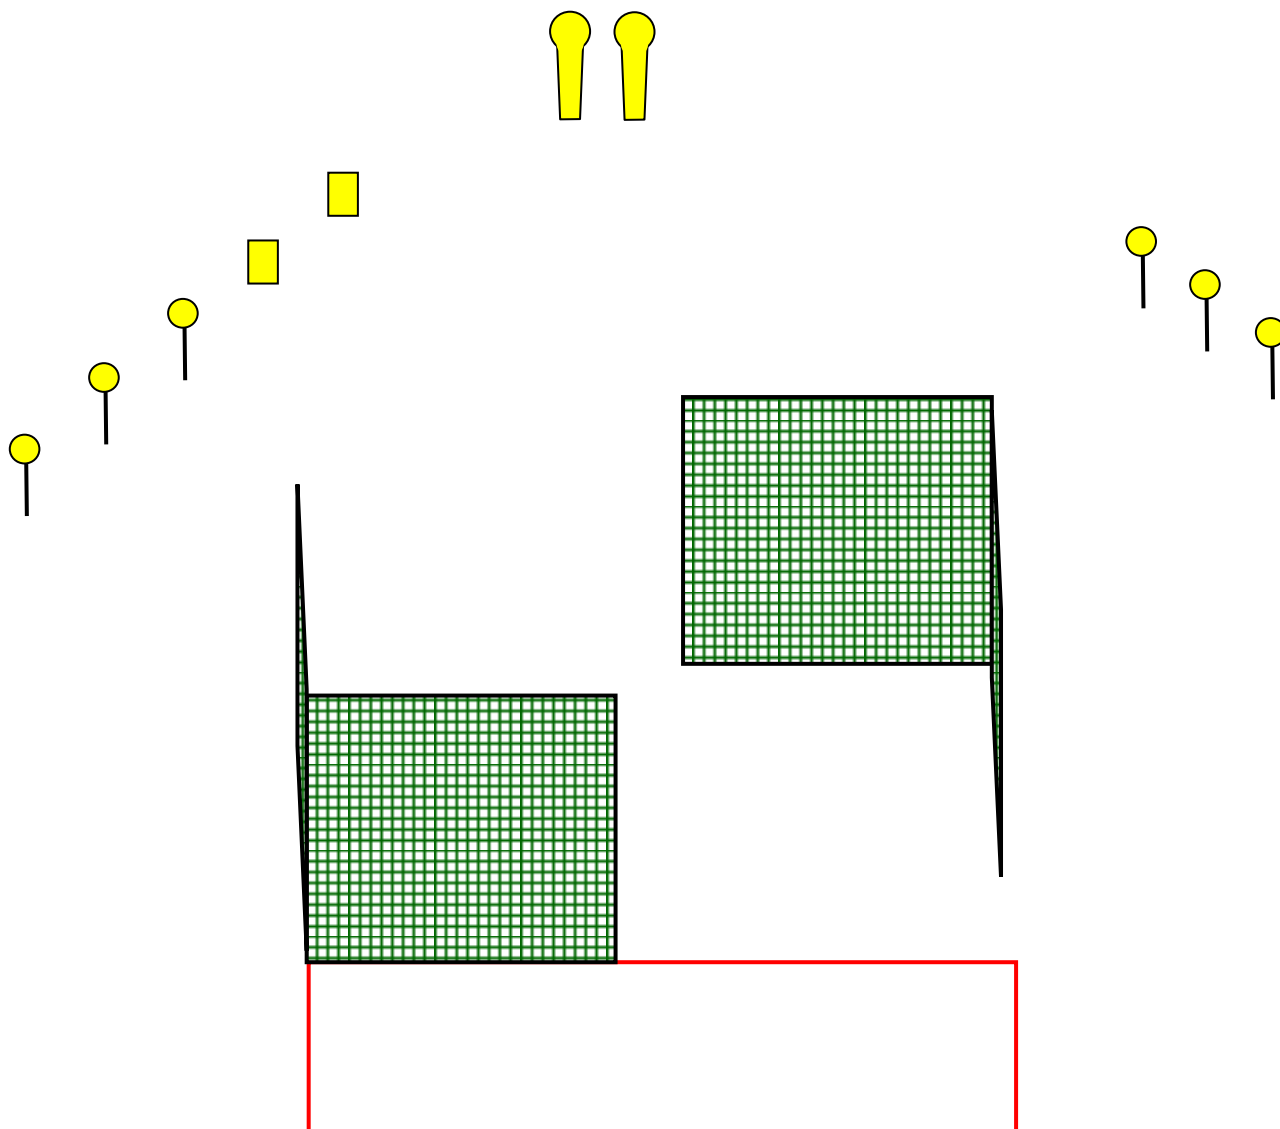

# MULTIGUN SÖRÉTES MINŐSÍTŐ

## 3.PÁLYA

<b>Pálya típusa:</b>	Rövid pálya
<b>Minimum lövésszám:</b>	10
<b>Elérhető pontszám:</b>	30
<b>Célok:</b>	8 steel, 2 Poppert
<b>Távolság:</b>	8 -10 m
<b>Kiinduló helyzet:</b>	Lövő a támadási vonalon belül tetszőleges helyen áll a célokkal szemben..
<b>Értékelés:</b>	Fémeknek feküdniük kell.
<b>Fegyver kondíció:</b>	Töltve,biztosítva, port arms
<b>Start:</b>	Hangjel - Utolsó lövés
<b>Biztonsági szög:</b>	2 x 90 fok és a golyófogók teteje
<b>Végrehajtás:</b>	Hangjel elhangzása után tetszőleges sorrendben.