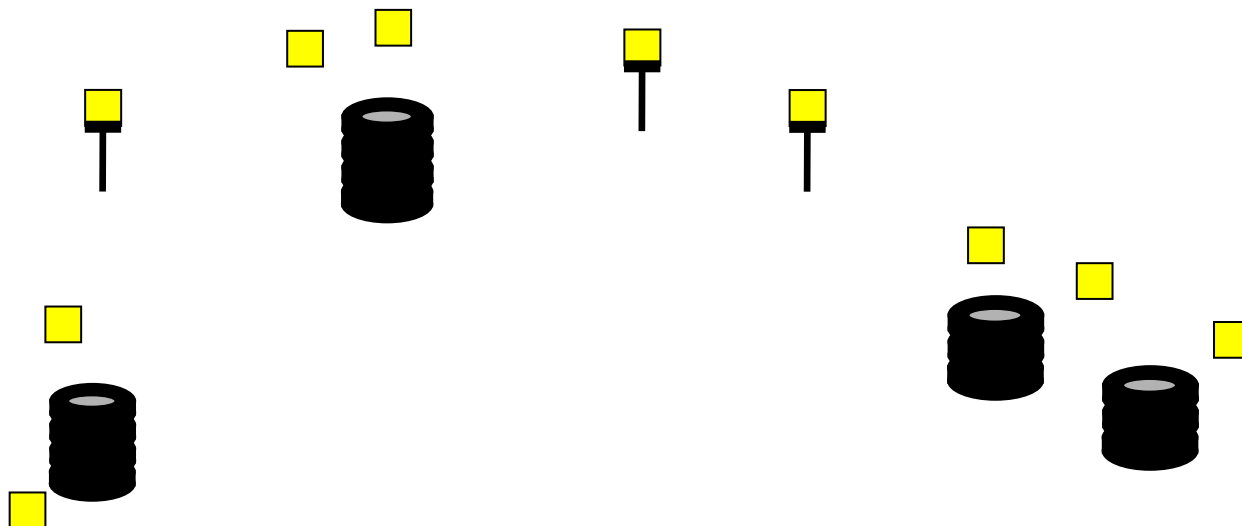

MULTIGUN SÖRÉTES MINŐSÍTŐ

5.PÁLYA

Pálya típusa:	Rövid pálya
Minimum lövésszám:	10
Elérhető pontszám:	30
Célok:	10 steel
Távolság:	8 -10 m
Kiinduló helyzet:	Lövő a fekete vonalnál áll a célokkal szemben, sarkak érintik a jelet..
Értékelés:	Fémeknek feküdniük kell.
Fegyver kondíció:	Töltve a paravánnak döntve, töltényűr üres.
Start:	Hangjel - Utolsó lövés
Biztonsági szög:	2 x 90 fok és a golyófogók teteje
Végrehajtás:	Hangjel elhangzása után tetszőleges sorrendben.