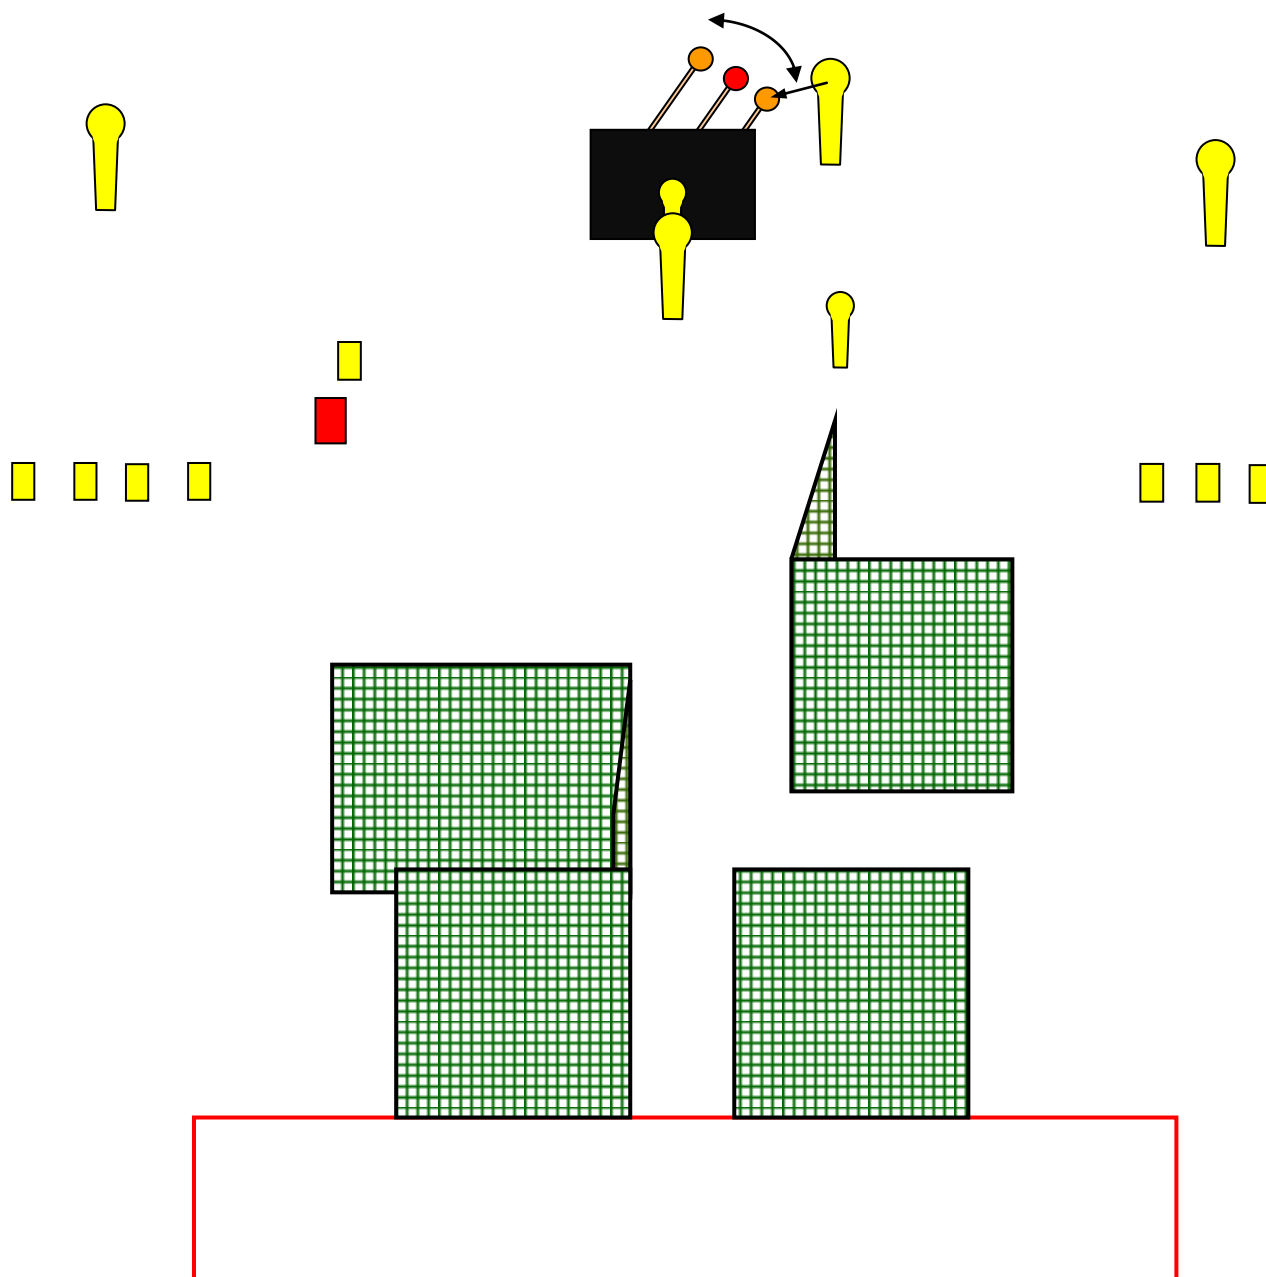

# MULTIGUN SÖRÉTES MINŐSÍTŐ

## 6.PÁLYA

<b>Pálya típusa:</b>	Közepes pálya
<b>Minimum lövésszám:</b>	16
<b>Elérhető pontszám:</b>	60
<b>Célok:</b>	4 Popper, 2 Mini popper, 2 korong , 8 steel, 2 No Shoot
<b>Távolság:</b>	8 -11 m
<b>Kiinduló helyzet:</b>	Lövő a támadási vonalon belül tetszőleges helyen áll a célokkal szemben.
<b>Értékelés:</b>	Fémeknek feküdniük kell.
<b>Fegyver kondíció:</b>	Töltve, biztosítva, port arms..
<b>Start:</b>	Hangjel - Utolsó lövés
<b>Biztonsági szög:</b>	2 x 90 fok és a golyófogók teteje
<b>Végrehajtás:</b>	Hangjel elhangzása után.