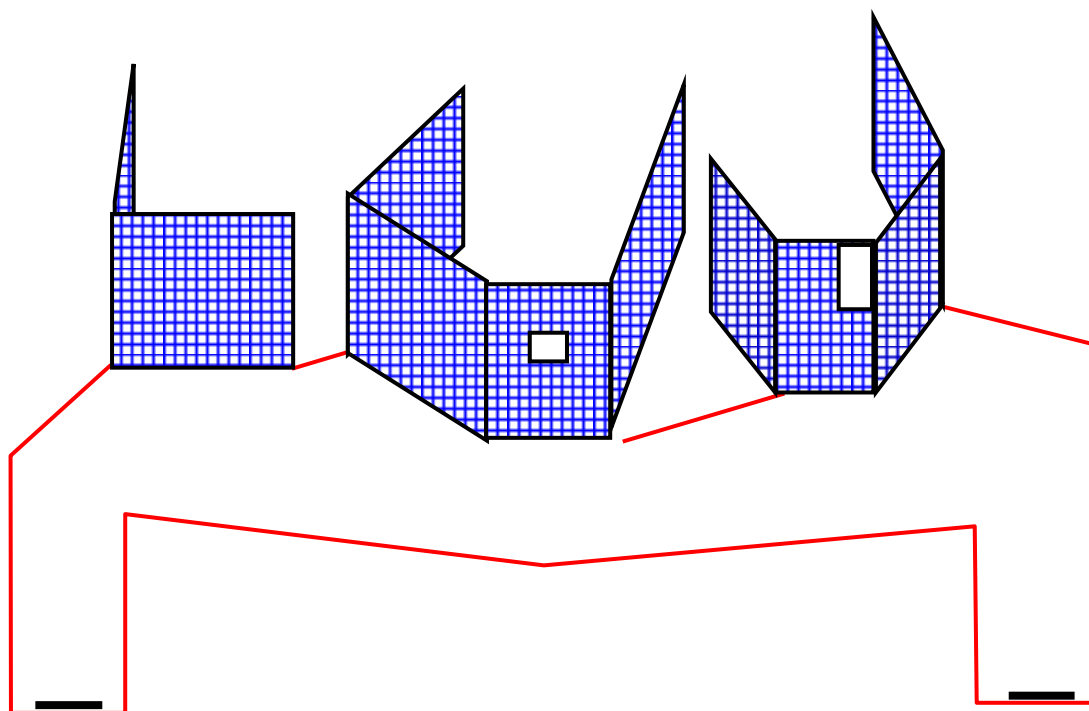

SÖRÉTES MINŐSÍTŐ

1.PÁLYA

Pálya típusa:	Hosszú pálya
Minimum lövésszám:	22
Elérhető pontszám:	100
Célok:	2 Popper, 16 Steel, 4 korong, 2 No Shoot
Távolság:	3-12
Kiinduló helyzet:	Lövő az egyik jelzésnél áll a célokkal szemben, sarkak érintik a jelzést.
Értékelés:	Fémeknek feküdniük, korongoknak törniük kell.
Fegyver kondíció:	Töltve, biztosítva, PORT ARMS.
Start:	Hangjelre
Biztonsági szög:	2 x 90 fok és a golyófogók teteje
Végrehajtás:	Hangjel elhangzása után tetszőleges sorrendben.