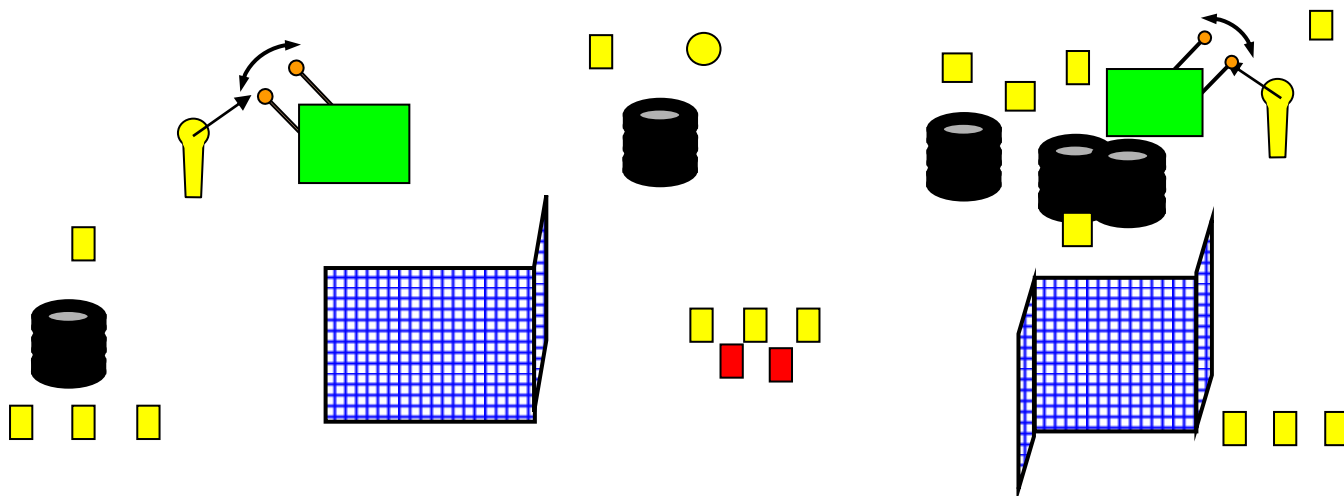

SÖRÉTES MINŐSÍTŐ

1.PÁLYA

Pálya típusa:	Hosszú pálya
Minimum lövésszám:	22
Elérhető pontszám:	100
Célok:	2 Popper, 16 Steel, 4 korong, 2 No Shoot
Távolság:	3-12
Kiinduló helyzet:	Lövő az egyik jelzésnél áll a célokkal szemben, sarkak érintik a jelzést.
Értékelés:	Fémeknek feküdniük, korongoknak törniük kell.
Fegyver kondíció:	Töltve, biztosítva, PORT ARMS.
Start:	Hangjelre
Biztonsági szög:	2 x 90 fok és a golyófogók teteje
Végrehajtás:	Hangjel elhangzása után tetszőleges sorrendben.