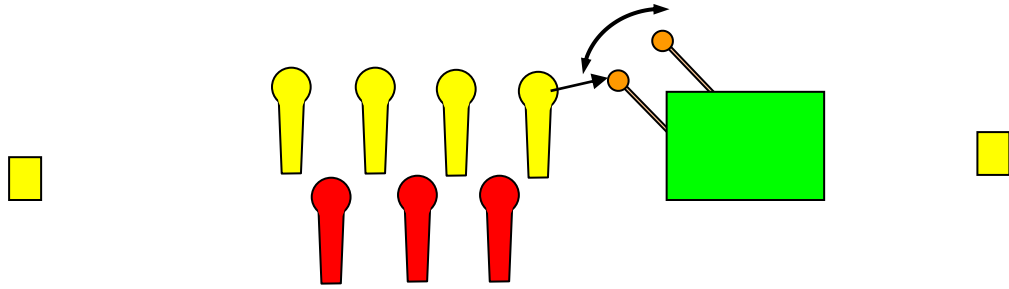

SÖRÉTES MINŐSÍTŐ

3.PÁLYA

Pálya típusa:	Rövid pálya
Minimum lövésszám:	10
Elérhető pontszám:	30
Célok:	4 Popper, 2 Steel, 2 korong, 3 No Shoot
Távolság:	9m
Kiinduló helyzet:	Lövő a keretben áll a célokkal szemben.
Értékelés:	Fémeknek feküdniük, korongoknak törniük kell.
Fegyver kondíció:	Töltve, biztosítva PORT ARMS
Start:	Hangjelre
Biztonsági szög:	2 x 90 fok és a golyófogók teteje
Végrehajtás:	Hangjel elhangzása után tetszőleges sorrendben.