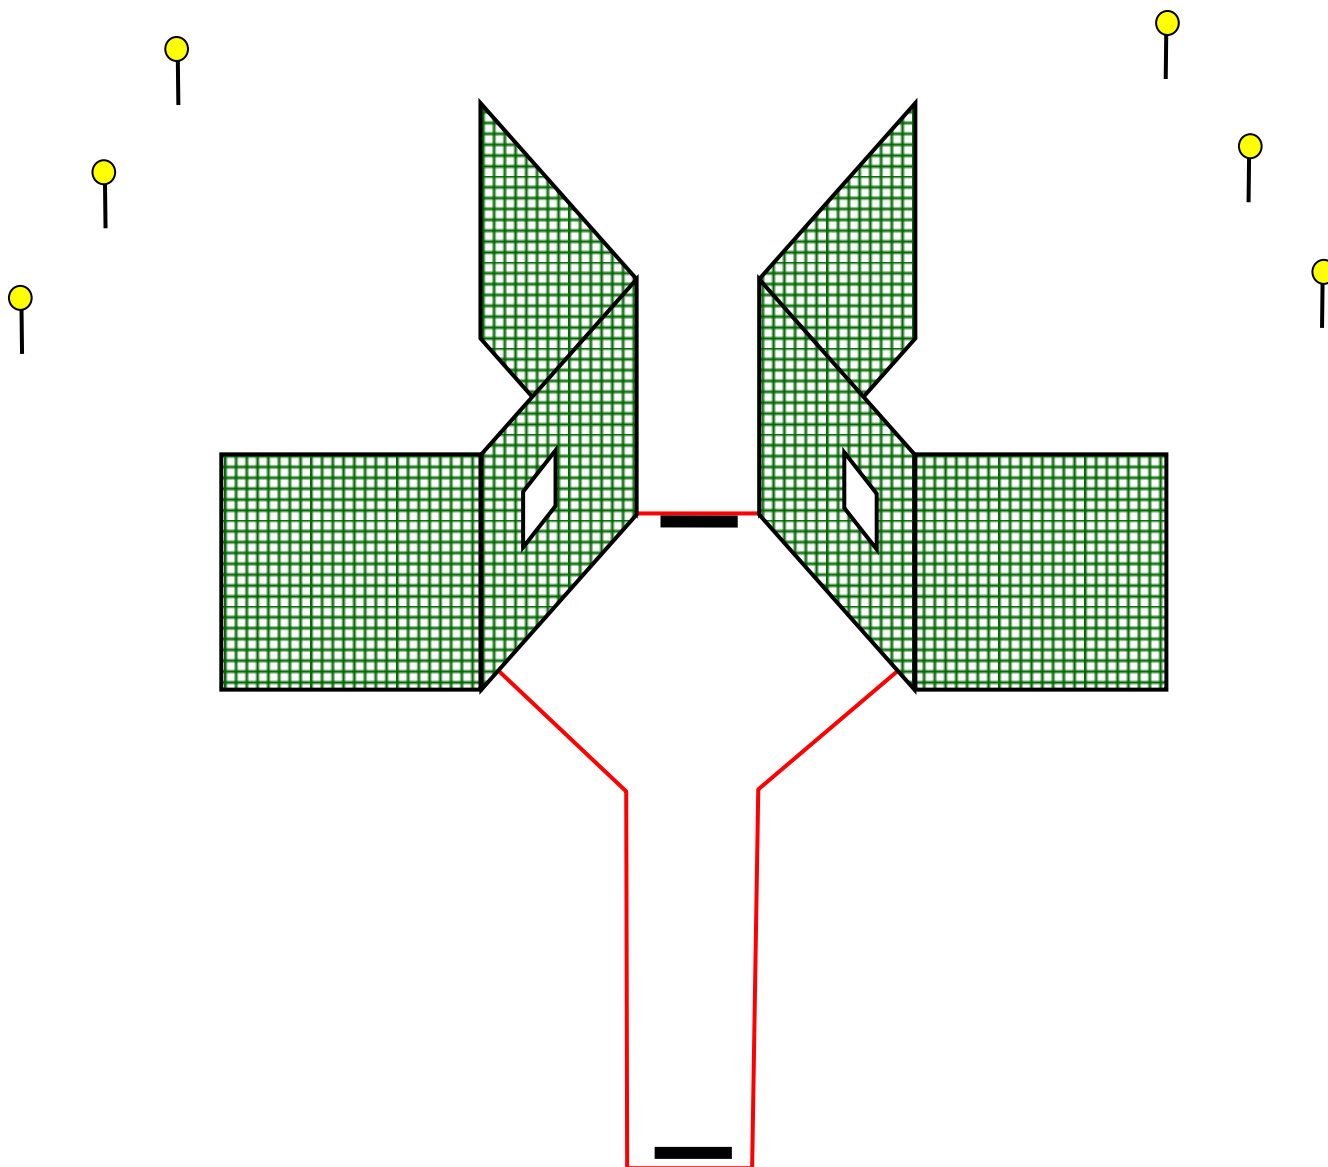

SÖRÉTES MINŐSÍTŐ

4.PÁLYA

Pálya típusa:	Rövid pálya
Minimum lövésszám:	10
Elérhető pontszám:	30
Célok:	4 Popper, 6 Steel
Távolság:	7 -10m
Kiinduló helyzet:	Lövő az egyik fekete vonalnál áll a célokkal szemben, egyik cipő érinti a jelet.
Értékelés:	Fémeknek feküdniük kell.
Fegyver kondíció:	Töltve,biztosítva, PORT ARMS
Start:	Hangjelre
Biztonsági szög:	2 x 90 fok és a golyófogók teteje
Végrehajtás:	Hangjel elhangzása után tetszőleges sorrendben.