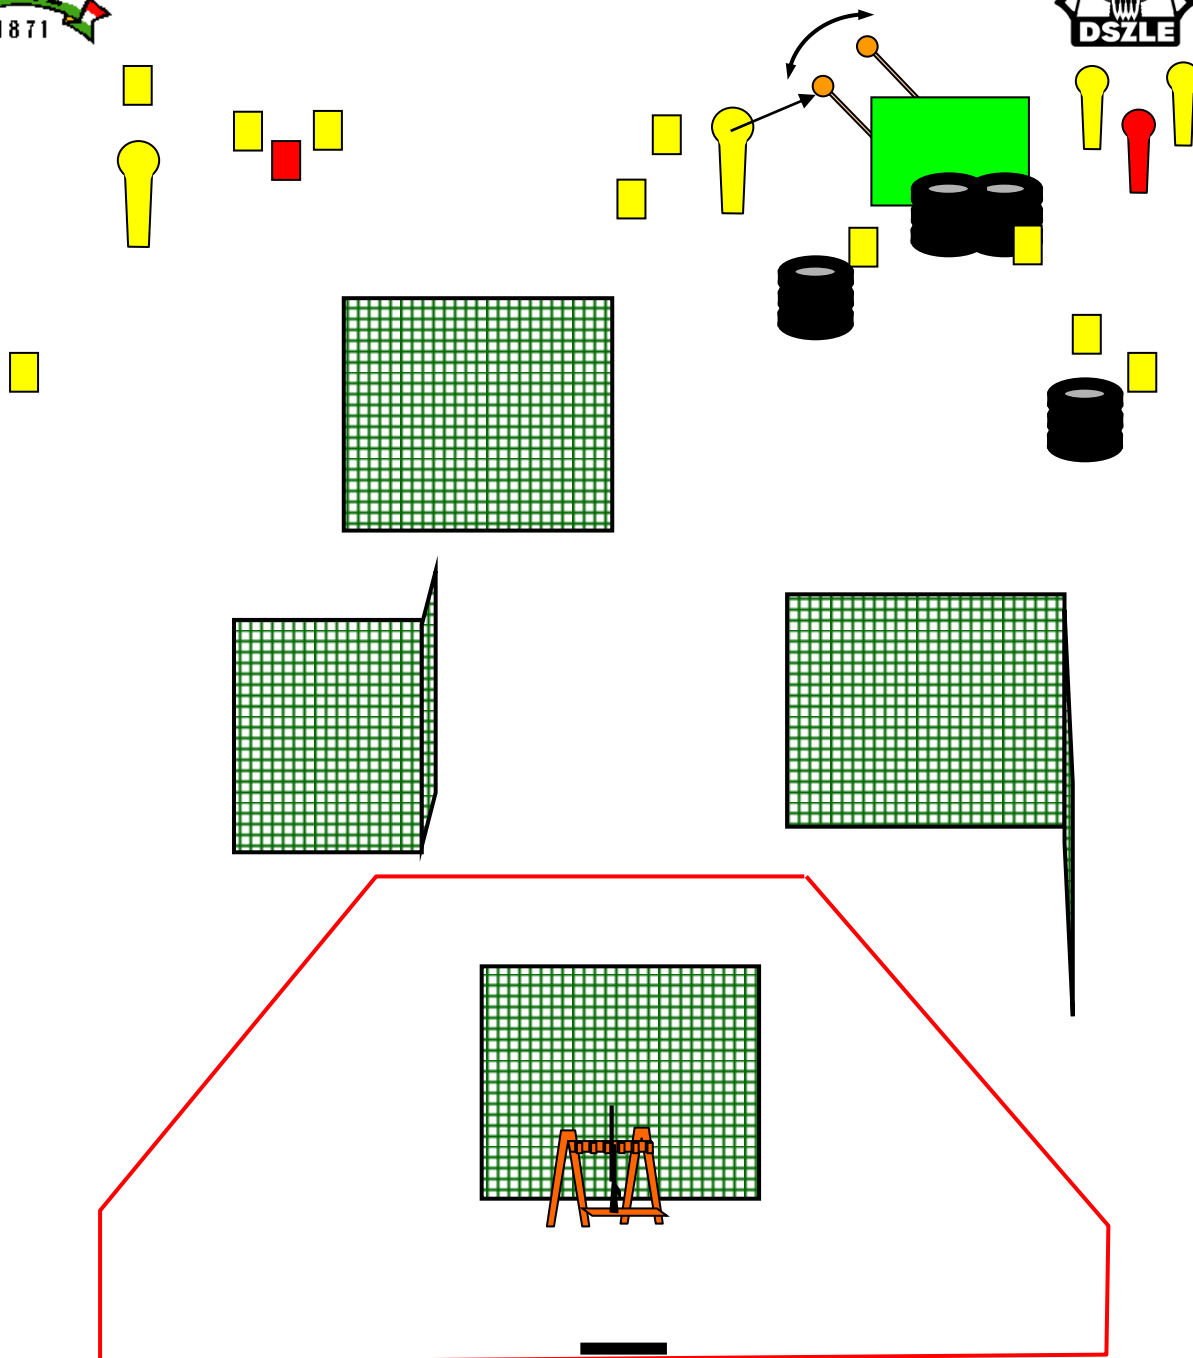

SÖRÉTES MINŐSÍTŐ

5.PÁLYA

Pálya típusa:	Közepes pálya
Minimum lövésszám:	16
Elérhető pontszám:	60
Célok:	2 Popper, 2 Mini popper, 10 Steel, 2 Korong, 2 No Shoot
Távolság:	8-15 m
Kiinduló helyzet:	Lövő a kijelölt helyen áll a célokkal szemben, sarkak érintik a jelzést.
Értékelés:	Fémeknek feküdniük, korongoknak törniük kell..
Fegyver kondíció:	Üresen az állványon.
Start:	Hangjel - Utolsó lövés
Biztonsági szög:	2 x 90 fok és a golyófogók teteje
Végrehajtás:	Hangjel elhangzása után.