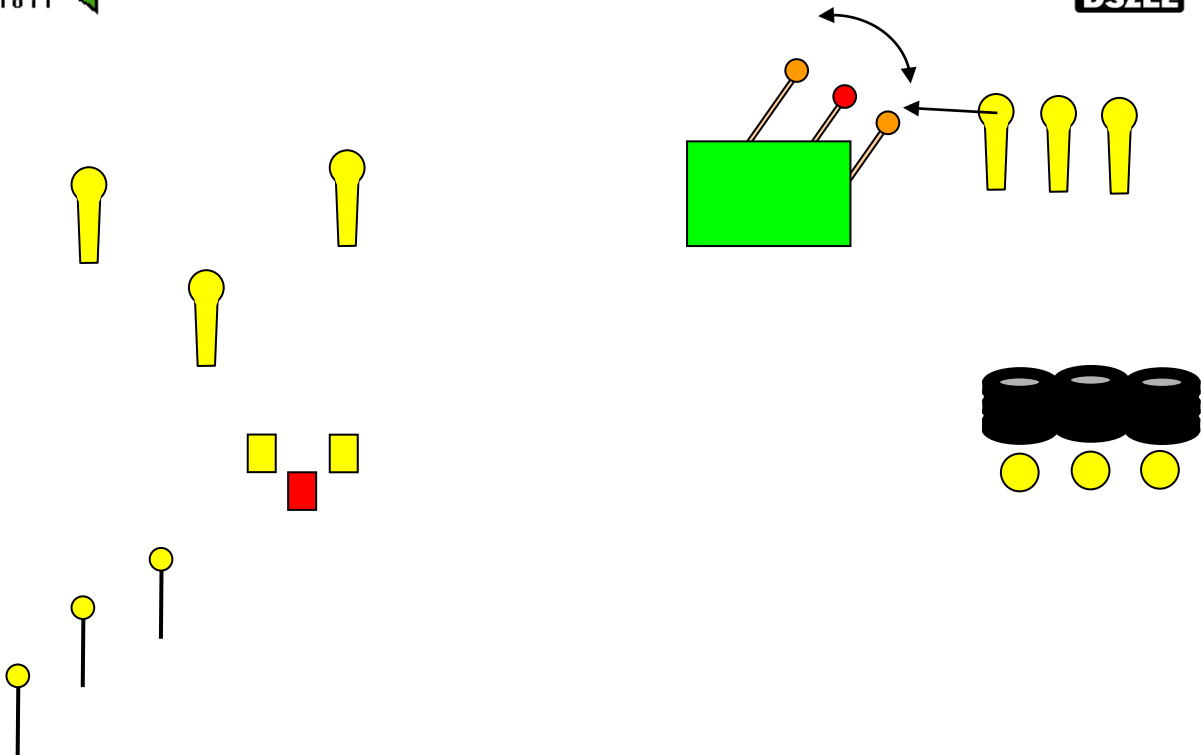

SÖRÉTES MINŐSÍTŐ

6.PÁLYA

Pálya típusa:	Közepes pálya
Minimum lövésszám:	16
Elérhető pontszám:	60
Célok:	6 Popper, 8 Steel, 3 No Shoot,
Távolság:	8 -14m
Kiinduló helyzet:	Lövő a fekete vonalnál áll a célokkal szemben, mindkét láb érinti a jelet.
Értékelés:	Fémeknek feküdniük, korongoknak törniük kell.
Fegyver kondíció:	Töltve, biztosítva, PORT ARMS..
Start:	Hangjelre
Biztonsági szög:	2 x 90 fok és a golyófogók teteje
Végrehajtás:	Hangjel elhangzása után tetszőleges sorrendben.