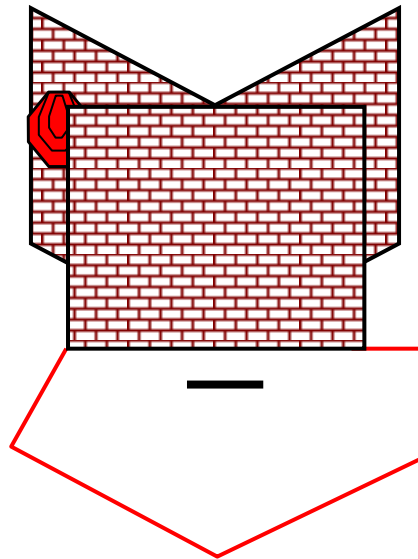

SÖRÉTES MINŐSÍTŐ

6.PÁLYA

Pálya típusa:	Közepes pálya
Minimum lövésszám:	16
Elérhető pontszám:	60
Célok:	6 Popper, 8 Steel, 3 No Shoot,
Távolság:	8 -14m
Kiinduló helyzet:	Lövő a fekete vonalnál áll a célokkal szemben, mindkét láb érinti a jelet.
Értékelés:	Fémeknek feküdniük, korongoknak törniük kell.
Fegyver kondíció:	Töltve, biztosítva, PORT ARMS..
Start:	Hangjelre
Biztonsági szög:	2 x 90 fok és a golyófogók teteje
Végrehajtás:	Hangjel elhangzása után tetszőleges sorrendben.