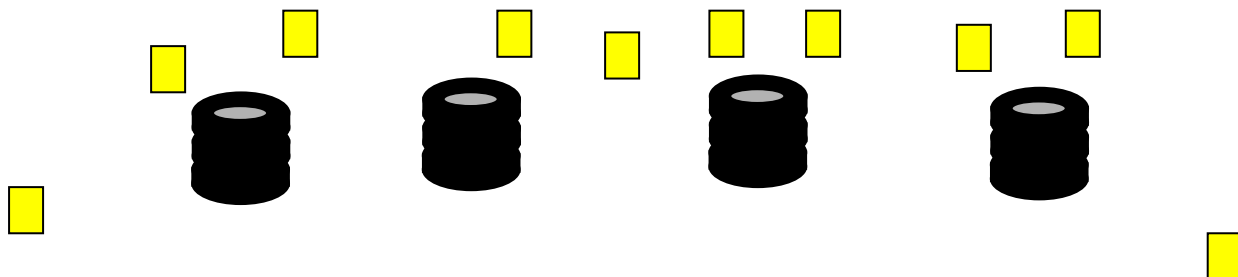

# SÖRÉTES MINŐSÍTŐ

## 10.PÁLYA

<b>Pálya típusa:</b>	Rövid pálya
<b>Minimum lövésszám:</b>	10
<b>Elérhető pontszám:</b>	30
<b>Célok:</b>	9 IPSC Papír, 2 Mini popper
<b>Távolság:</b>	8 -11 m
<b>Kiinduló helyzet:</b>	Lövő a támadási vonalon belül tetszőleges helyen áll a célokkal szemben..
<b>Értékelés:</b>	Fémeknek feküdniük kell.
<b>Fegyver kondíció:</b>	Töltve, biztosítva, PORT ARMS.
<b>Start:</b>	Hangjel - Utolsó lövés
<b>Biztonsági szög:</b>	2 x 90 fok és a golyófogók teteje
<b>Végrehajtás:</b>	Hangjel elhangzása után tetszőleges sorrendben.