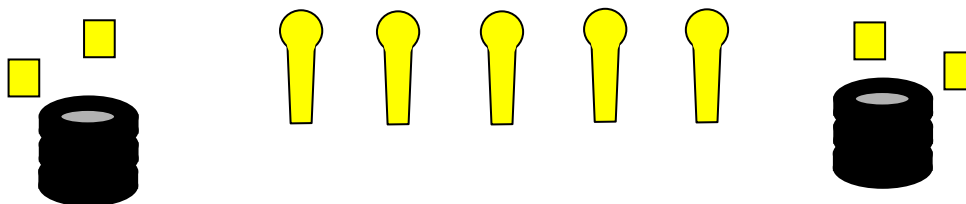

# DVLE-DSZLE-DRSE PISZTOLY ÉS PCC KLUB VERSENY

## 5.PÁLYA

<b>Pálya típusa:</b>	Rövid pálya
<b>Minimum lövésszám:</b>	9
<b>Elérhető pontszám:</b>	30
<b>Célok:</b>	5 Popper, 4 Steel
<b>Távolság:</b>	10-14 m
<b>Kiinduló helyzet:</b>	Lövő a jelzésnél áll a célokkal szemben, sarkak érintik a jelet.
<b>Értékelés:</b>	Fémeknek feküdniük kell.
<b>Fegyver kondíció:</b>	Üresen tokban..
<b>Start:</b>	Hangjel - Utolsó lövés
<b>Biztonsági szög:</b>	2 x 90 fok és a golyófogók teteje
<b>Végrehajtás:</b>	Hangjel elhangzása után.