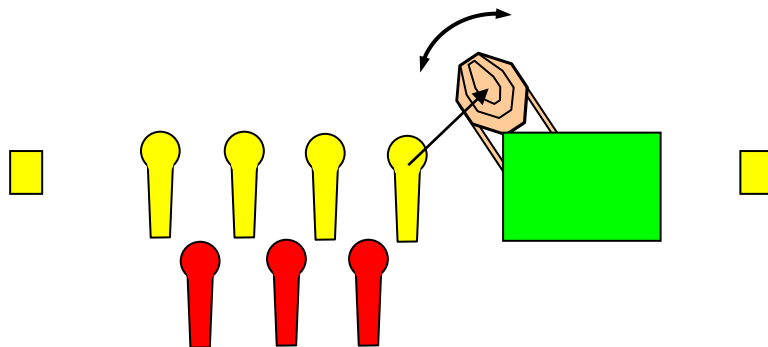

DVLE-DSZLE-DRSE PISZTOLY ÉS PCC KLUB VERSENY

7.PÁLYA

Pálya típusa:	Rövid pálya
Minimum lövésszám:	9
Elérhető pontszám:	30
Célok:	1 IPSC papír, 4 Popper, 2 Steel, 3 No Shoot
Távolság:	9-12 m
Kiinduló helyzet:	Lövő a keretben áll a célokkal szemben.
Értékelés:	Papíron két találat, fémeknek feküdniük kell.
Fegyver kondíció:	Töltve, biztosítva, tokban.
Start:	Hangjel - Utolsó lövés
Biztonsági szög:	2 x 90 fok és a golyófogók teteje
Végrehajtás:	Hangjel elhangzása után.