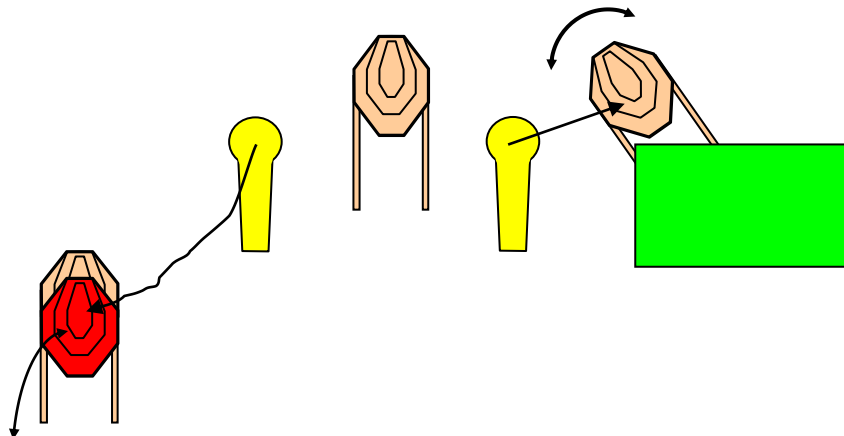

DVLE-DSZLE-DRSE PISZTOLY ÉS PCC KLUB VERSENY

8.PÁLYA

Pálya típusa:	Rövid pálya
Minimum lövésszám:	8
Elérhető pontszám:	30
Célok:	3 IPSC papír, 2 Popper, 1 No shoot
Távolság:	8-12 m
Kiinduló helyzet:	Lövő a keretben áll a célokkal szemben.
Értékelés:	Papírokon három találat, fémeknek feküdniük kell.
Fegyver kondíció:	Töltve, biztosítva, tokban.
Start:	Hangjel - Utolsó lövés
Biztonsági szög:	2 x 90 fok és a golyófogók teteje
Végrehajtás:	Hangjel elhangzása után.