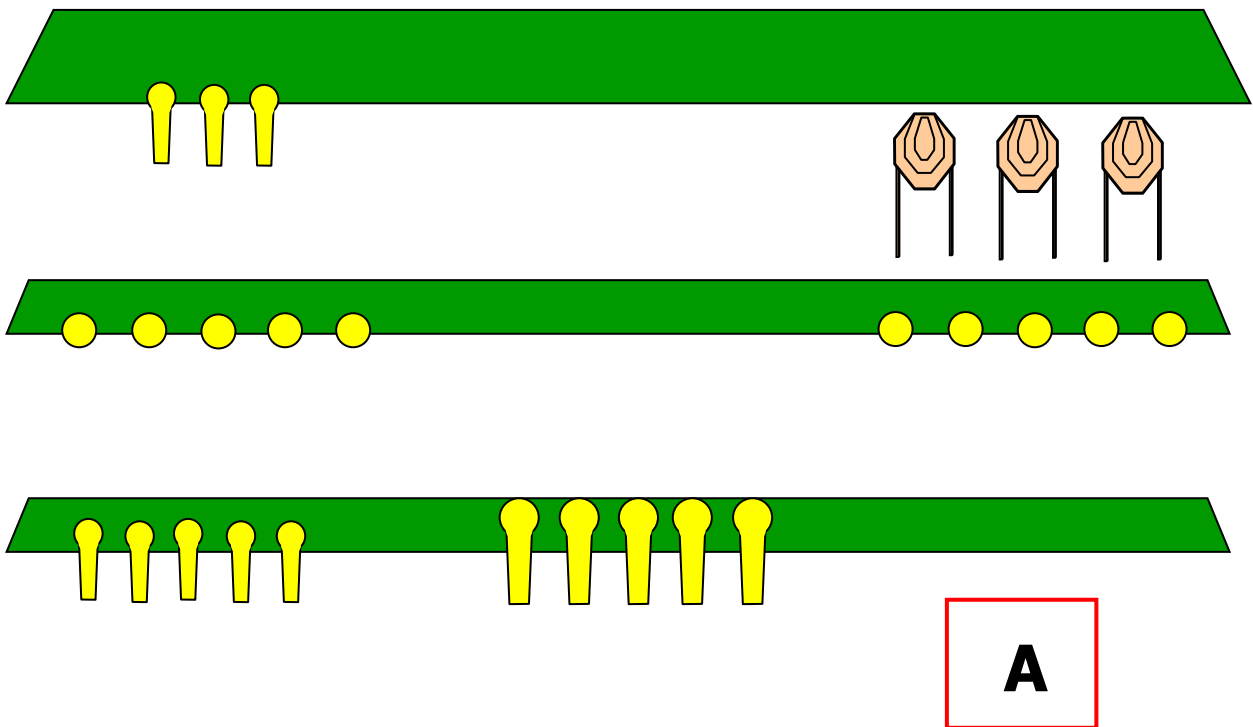

# GEMINI MULTIGUN GYÁL 2.PÁLYA

<b>START POZÍCIÓ:</b> Lövő az "A" keretben áll a célokkal szemben.
<b>FEGYVER KONDÍCIÓ:</b> PCC: 1-es kondíció, LOW READY
<b>VÉGREHAJTÁS:</b> Kizárólag a keretkből. PCC: Csak a keretekkel szemben lévő célcsoportok támadhatók.
<b>PONTOZÁS:</b> Alapidő + büntetések Papirokon egy ALFA, vagy két találat bárhol a perforált zónán belül, fémeknek borulniuk kell.
<b>CÉLOK:</b> 3 IPSC Papír, 5 Classic popper, 8 Mini popper, 10 Steel
<b>MINIMUM LÖVÉSSZÁM:</b> 26 (PCC: 26) <b>ELÉRHETŐ PONTSZÁM:</b> 100 <b>START - STOP:</b> Hanjel - Utolsó lövés
<b>BÜNTETÉSEK:</b> A 3Gun Klub Széria szabályai szerint. MISS +5 sec, MISS a fémén +10 sec, PROC. +10 sec, Meg nem támadott cél +15sec, Nem megfelelő cél megtámadása +5 sec/találat, Fegyver be nem biztosítása/ürítése +10 sec