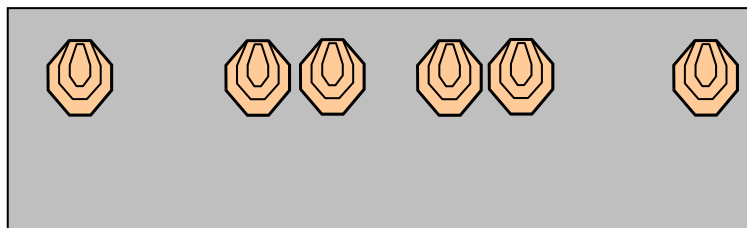

GEMINI MULTIGUN GYÁL 5.PÁLYA

START POZÍCIÓ: Lövő az "A" keretben áll, PCC vállban.

FEGYVER KONDÍCIÓK: PCC 1-es kondíció LOW READY, Pisztoly 2-es kondícióban, tokban.

VÉGREHAJTÁS: Kizárólag a keretekből. **PCC-vel** csak az oldalsó papírcélok támadhatók. Hangjel elhandzása után a lövő PCC-vel papíronként három lövés ad le, majd üritve, vagy biztosítva az állványra helyezi a fegyvert és pisztollyal minden keretből a hátsó célcsoportra papíronként 1-1 lövést ad le.

PONTOZÁS: VIRGINIA Alapidő + büntetések Papírokon három találat bárhol a perforált zónán belül.

CÉLOK: 10 IPSC Papír, 2 No Shoot

MINIMUM LÖVÉSSZÁM: 30 (PCC: 12 Pisztoly: 18)

ELÉRHETŐ PONTSZÁM: 100

START - STOP: Hangjel - Utolsó lövés

BÜNTETÉSEK: A 3Gun Klub Széria szabályai szerint. MISS +5 sec, MISS a fémen +10 sec, PROC. +5 sec, Meg nem támadott cél +15sec, Nem megfelelő cél megtámadása +5sec/találat, Fegyver be nem biztosítása/ürítése +10 sec

C

B

A