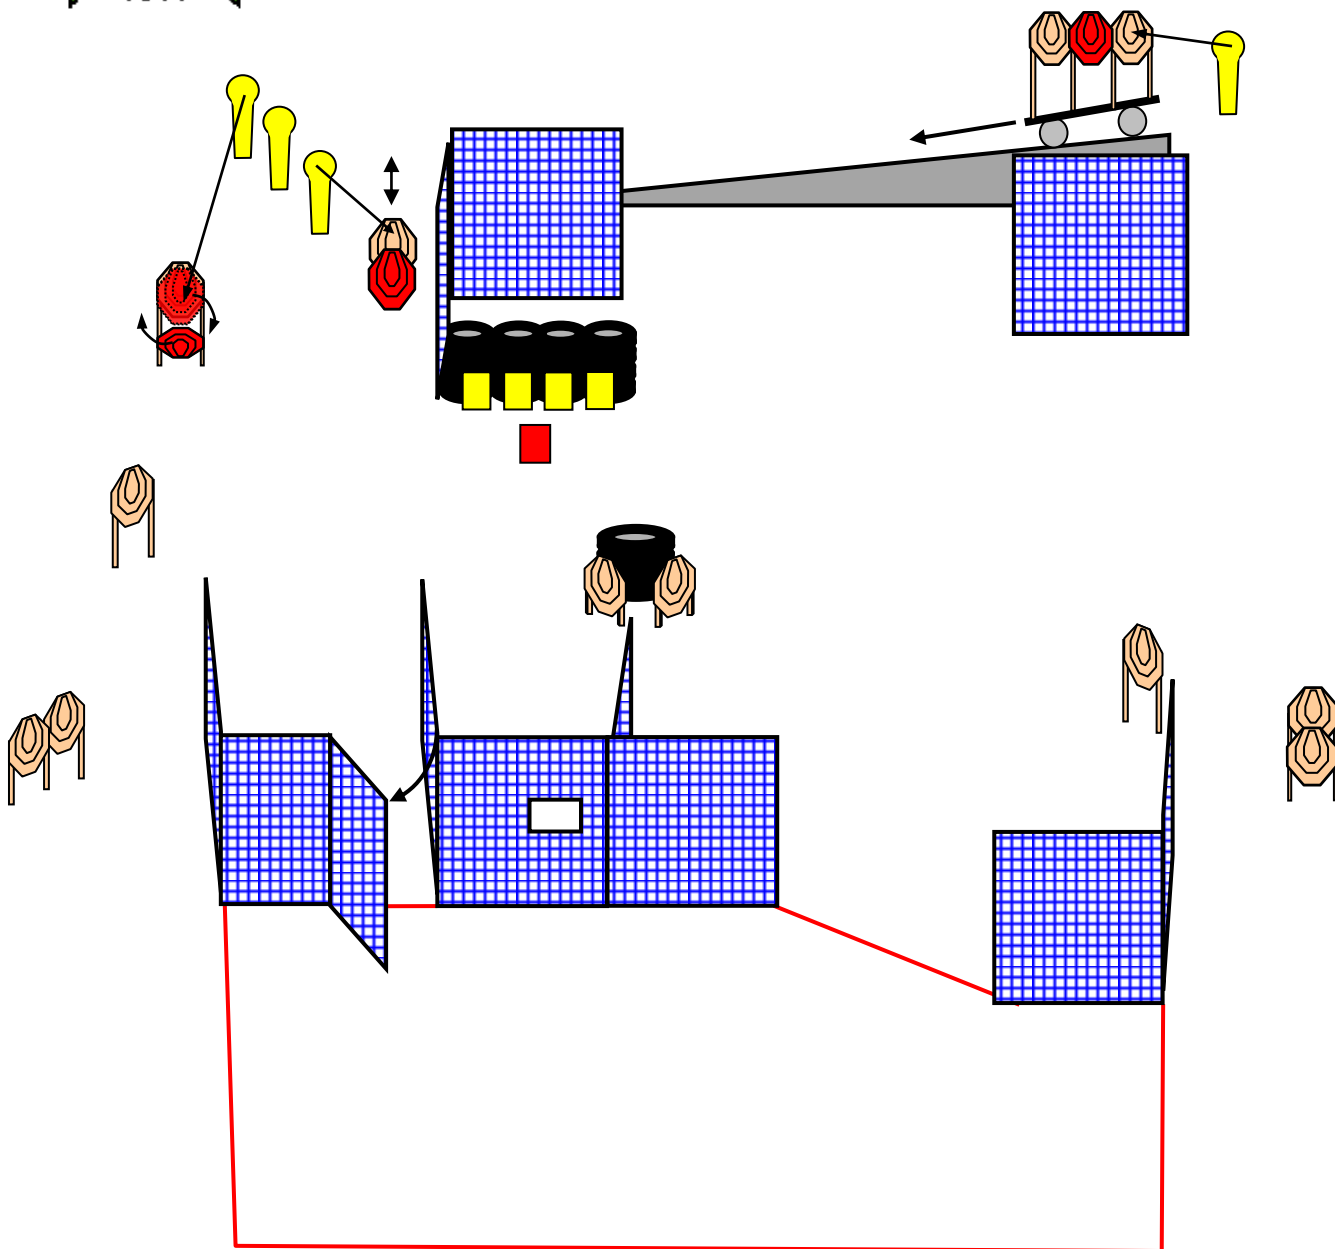

CÍVIS KUPA 2022

2.PÁLYA

Pálya típusa:	Hosszú pálya
Minimum lövésszám:	32
Elérhető pontszám:	100
Célok:	12 IPSC papír cél, 4 Popper, 4 Steel, 4 No Shoot
Távolság:	2-14
Kiinduló helyzet:	Lövő a hibavonalon belül tetszőleges helyen áll a célokkal szemben.
Értékelés:	Papírokon két találat bárhol a perforáción belül, fémeknek feküdniük kell.
Fegyver kondíció:	Töltve, biztosítva, tokban.
Start:	Hangjelre
Biztonsági szög:	2 x 90 fok és a golyófogók teteje
Végrehajtás:	Hangjel elhangzása után tetszőleges sorrendben.