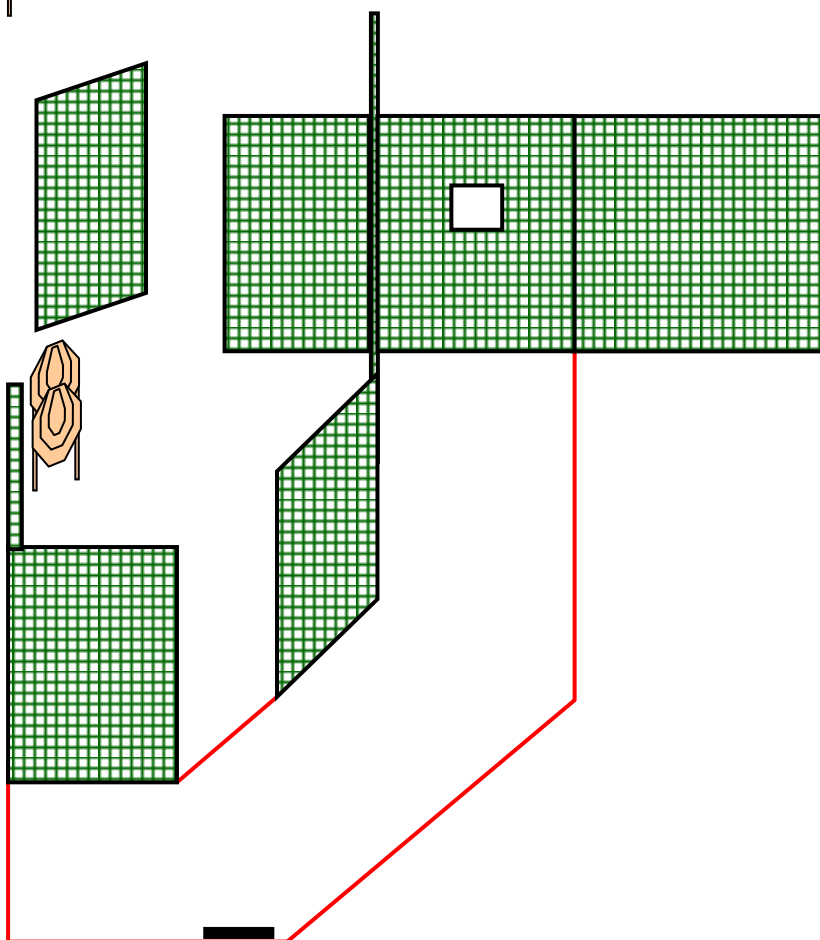

CÍVIS KUPA 2022

3.PÁLYA

Pálya típusa:	Közepes pálya
Minimum lövésszám:	20
Elérhető pontszám:	60
Célok:	8 IPSC papír cél, 4 Steel, 1 No Shoot
Távolság:	2-10m
Kiinduló helyzet:	Lövő a fekete vonal mögött áll, kezek a test mellett, sarkak érintik a jelet.
Értékelés:	Papírokon két találat bárhol a perforáción belül, fémeknek feküdniük kell.
Fegyver kondíció:	Töltve, biztosítva, tokban. PCC töltve, biztosítva, Port Arms.
Start:	Hangjelre
Biztonsági szög:	2 x 90 fok és a golyófogók teteje
Végrehajtás:	Hangjel elhangzása után tetszőleges sorrendben.