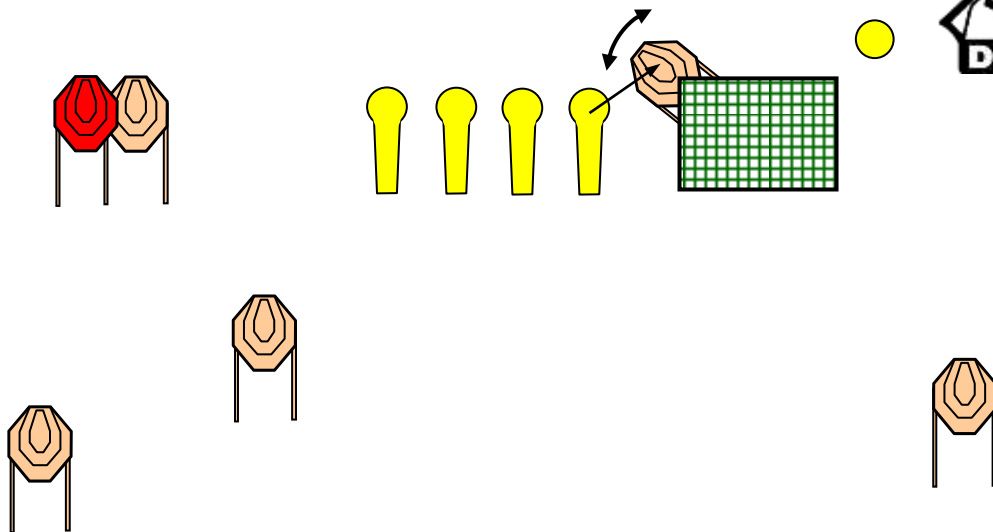

## 4.PÁLYA

<b>Pálya típusa:</b>	Közepes pálya
<b>Minimum lövésszám:</b>	19
<b>Elérhető pontszám:</b>	60
<b>Célok:</b>	7 IPSC papír cél, 4 Popper, 1 Steel, 2 No Shoot
<b>Távolság:</b>	2-12m
<b>Kiinduló helyzet:</b>	Lövő a támadási vonalon belül tetszőleges helyen áll a célokkal szemben.
<b>Értékelés:</b>	Papírokon két találat bárhol a perforáción belül, fémeknek feküdniük kell.
<b>Fegyver kondíció:</b>	Töltve, biztosítva, tokban. PCC töltve, biztosítva Port Arms.
<b>Start:</b>	Hangjelre
<b>Biztonsági szög:</b>	2 x 90 fok és a golyófogók teteje
<b>Végrehajtás:</b>	Hangjel elhangzása után tetszőleges sorrendben.