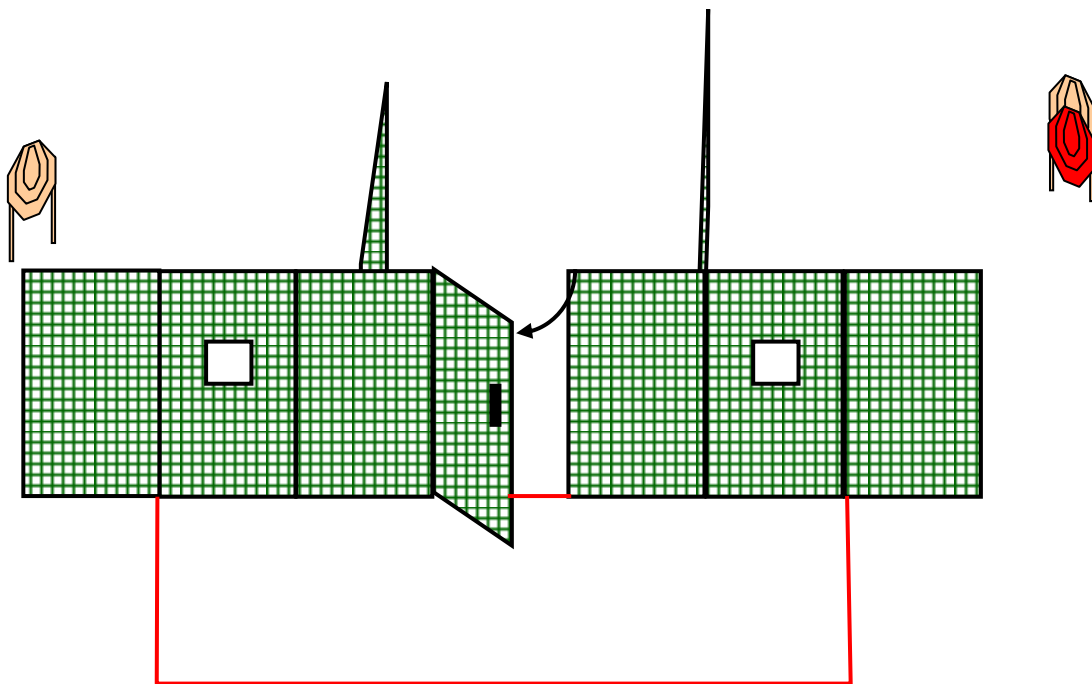

## 4.PÁLYA

<b>Pálya típusa:</b>	Közepes pálya
<b>Minimum lövésszám:</b>	19
<b>Elérhető pontszám:</b>	60
<b>Célok:</b>	7 IPSC papír cél, 4 Popper, 1 Steel, 2 No Shoot
<b>Távolság:</b>	2-12m
<b>Kiinduló helyzet:</b>	Lövő a támadási vonalon belül tetszőleges helyen áll a célokkal szemben.
<b>Értékelés:</b>	Papírokon két találat bárhol a perforáción belül, fémeknek feküdniük kell.
<b>Fegyver kondíció:</b>	Töltve, biztosítva, tokban. PCC töltve, biztosítva Port Arms.
<b>Start:</b>	Hangjelre
<b>Biztonsági szög:</b>	2 x 90 fok és a golyófogók teteje
<b>Végrehajtás:</b>	Hangjel elhangzása után tetszőleges sorrendben.