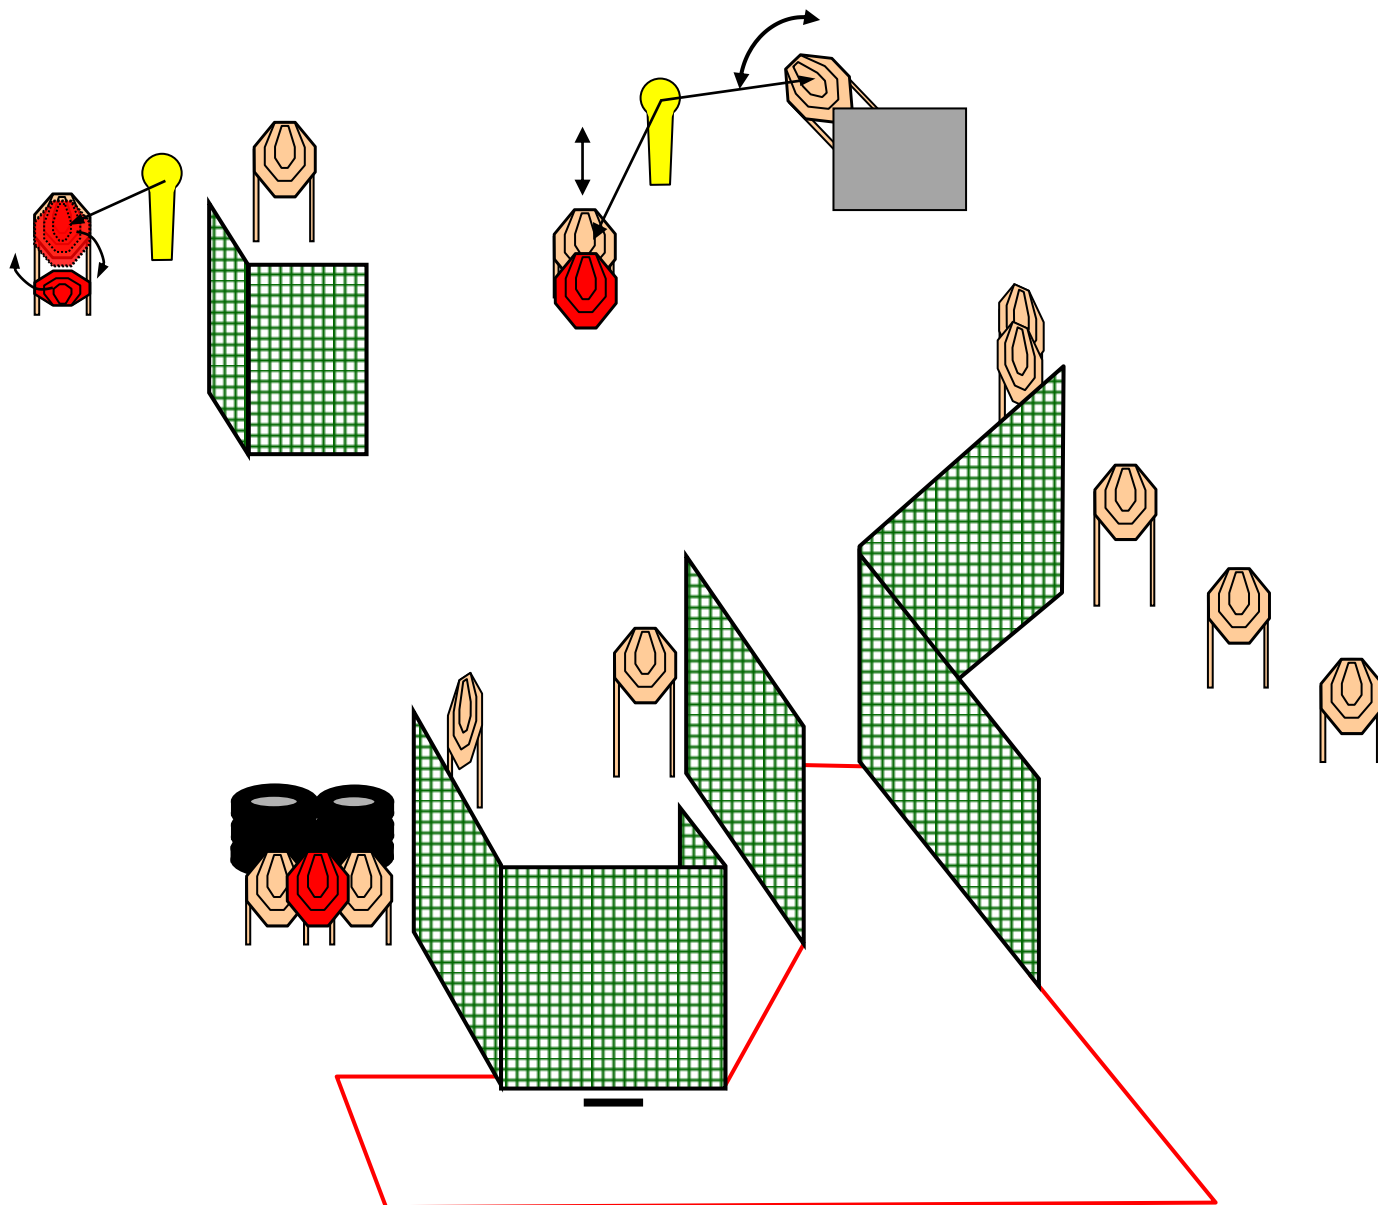

CÍVIS KUPA 2022

6.PÁLYA

| | |
|---------------------------|--|
| Pálya típusa: | Hosszú pálya |
| Minimum lövésszám: | 28 |
| Elérhető pontszám: | 100 |
| Célok: | 13 IPSC papír cél, 2 Popper, 3 No Shoot |
| Távolság: | 2-14 |
| Kiinduló helyzet: | Lövő a fekete vonal mögött áll, kezek a test mellett. |
| Értékelés: | Papírokon két találat bárhol a perforáción belül, fémeknek feküdniük kell. |
| Fegyver kondíció: | Töltve, biztosítva, tokban. PCC töltve, biztosítva, Port Arms. |
| Start: | Hangjelre |
| Biztonsági szög: | 2 x 90 fok és a golyófogók teteje |
| Végrehajtás: | Hangjel elhangzása után tetszőleges sorrendben. |