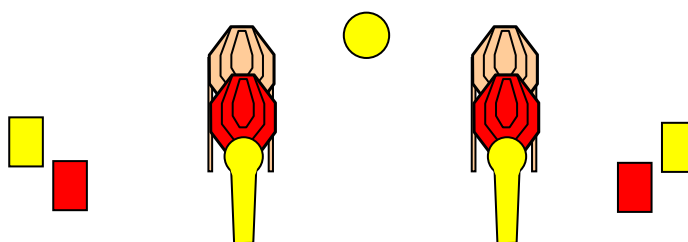

CÍVIS KUPA 2022

8.PÁLYA

Pálya típusa:	Rövid pálya
Minimum lövésszám:	9
Elérhető pontszám:	30
Célok:	2 IPSC papír cél, 2 Mini popper, 4 No Shoot
Távolság:	9-11m
Kiinduló helyzet:	Lövő a fekete vonalnál áll a célokkal szemben..
Értékelés:	Papírokon két találat bárhol a perforáción belül, fémeknek feküdniük kell.
Fegyver kondíció:	Töltve, tokban, cső üres. PCC töltve, Port Arms, töltényűr üres.
Start:	Hangjelre
Biztonsági szög:	2 x 90 fok és a golyófogók teteje
Végrehajtás:	Hangjel elhangzása után tetszőleges sorrendben.