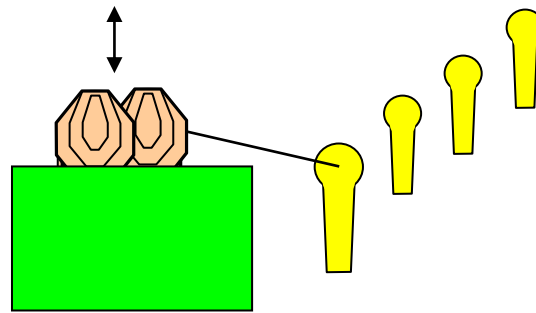

## 9.PÁLYA

<b>Pálya típusa:</b>	Rövid pálya
<b>Minimum lövésszám:</b>	8
<b>Elérhető pontszám:</b>	30
<b>Célok:</b>	2 IPSC papír cél, 1 Popper, 3 Mini popper
<b>Távolság:</b>	9-11m
<b>Kiinduló helyzet:</b>	Lövő a keretben áll a célokkal szemben, kezek a váll fölött.
<b>Értékelés:</b>	Papírokon két találat bárhol a perforáción belül, fémeknek feküdniük kell.
<b>Fegyver kondíció:</b>	Töltve, biztosítva, tokban. Töltve, biztosítva, Port Arms.
<b>Start:</b>	Hangjelre
<b>Biztonsági szög:</b>	2 x 90 fok és a golyófogók teteje
<b>Végrehajtás:</b>	Hangjel elhangzása után tetszőleges sorrendben.