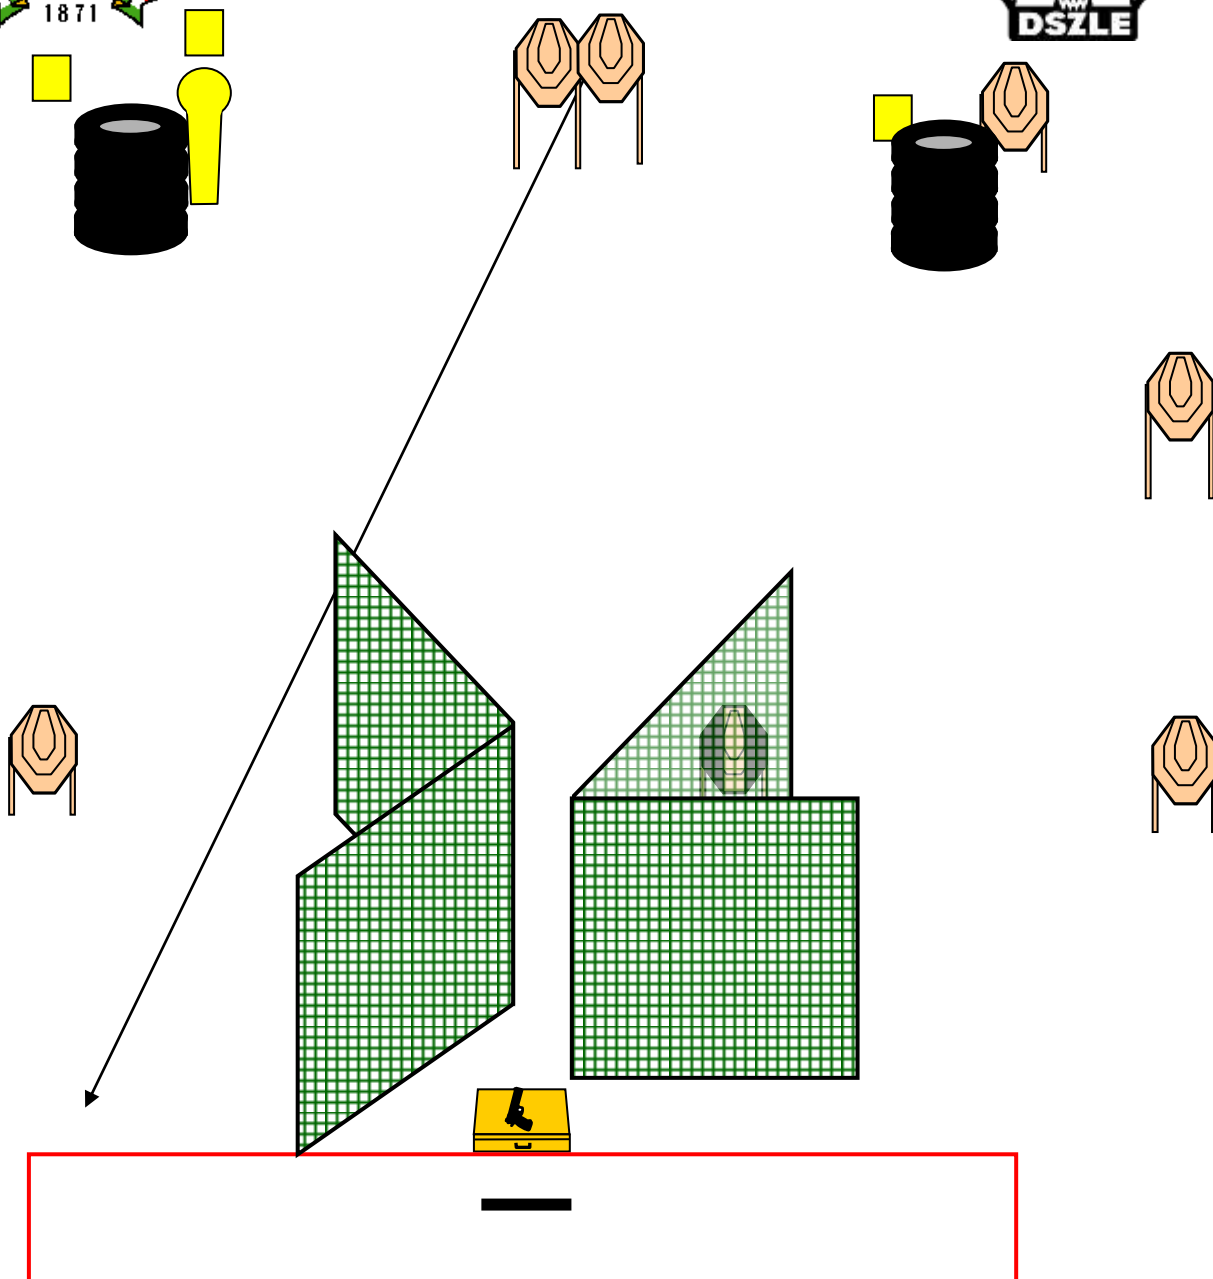

CÍVIS KUPA 2022

10.PÁLYA

| | |
|---------------------------|--|
| Pálya típusa: | Közepes pálya |
| Minimum lövésszám: | 18 |
| Elérhető pontszám: | 60 |
| Célok: | 7 IPSC papír cél, 1 Popper, 3 Steel |
| Távolság: | 10-12m |
| Kiinduló helyzet: | Lövő a fekete vonalra térdel a célokkal szemben, kezei a tarkón. |
| Értékelés: | Papírokon két találat bárhol a perforáción belül, fémeknek feküdniük kell. |
| Fegyver kondíció: | 2-es kondícióban a dobozon. |
| Start: | Hangjelre |
| Biztonsági szög: | 2 x 90 fok és a golyófogók teteje |
| Végrehajtás: | Hangjel elhangzása után tetszőleges sorrendben. |