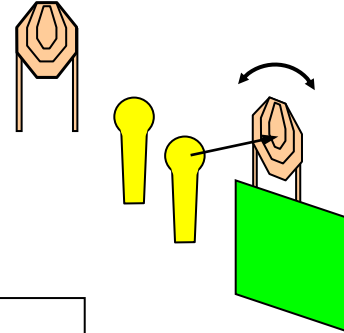

MULTIGUN MINŐSÍTŐ

DOROG

4.PÁLYA

START POZÍCIÓ: Lövő a vonalnál áll a kis popperekkel szemben.		
FEGYVER KONDÍCIÓK: PCC 1-es kondícióban, Port Arms, vagy pisztoly 1-es kondícióban tohban.		
VÉGREHAJTÁS: Hangjelre a keretből.		
PONTOZÁS: Alapidó + büntetések (Papírokon 3 találat, fémeknek feküdniük kell)		
CÉLOK: 2 IPSC papír, 2 Classic popper, 3 Mini popper, 5 Steel		
MINIMUM LÖVESSZÁM: 16	MAXIMÁLIS PONTSZÁM: 30	
START- STOP: Hangjel- Utolsó lövés	MAXIMÁLIS VÉGREHAJTÁSI IDŐ: 60 sec	CÉLOK TÁVOLSÁGA: 8-16m
BÜNTETÉSEK: A Multigun szabálykönyv szabályai szerint. MISS +10 sec, PROC. +5 sec, Meg nem támadott cél +15sec		