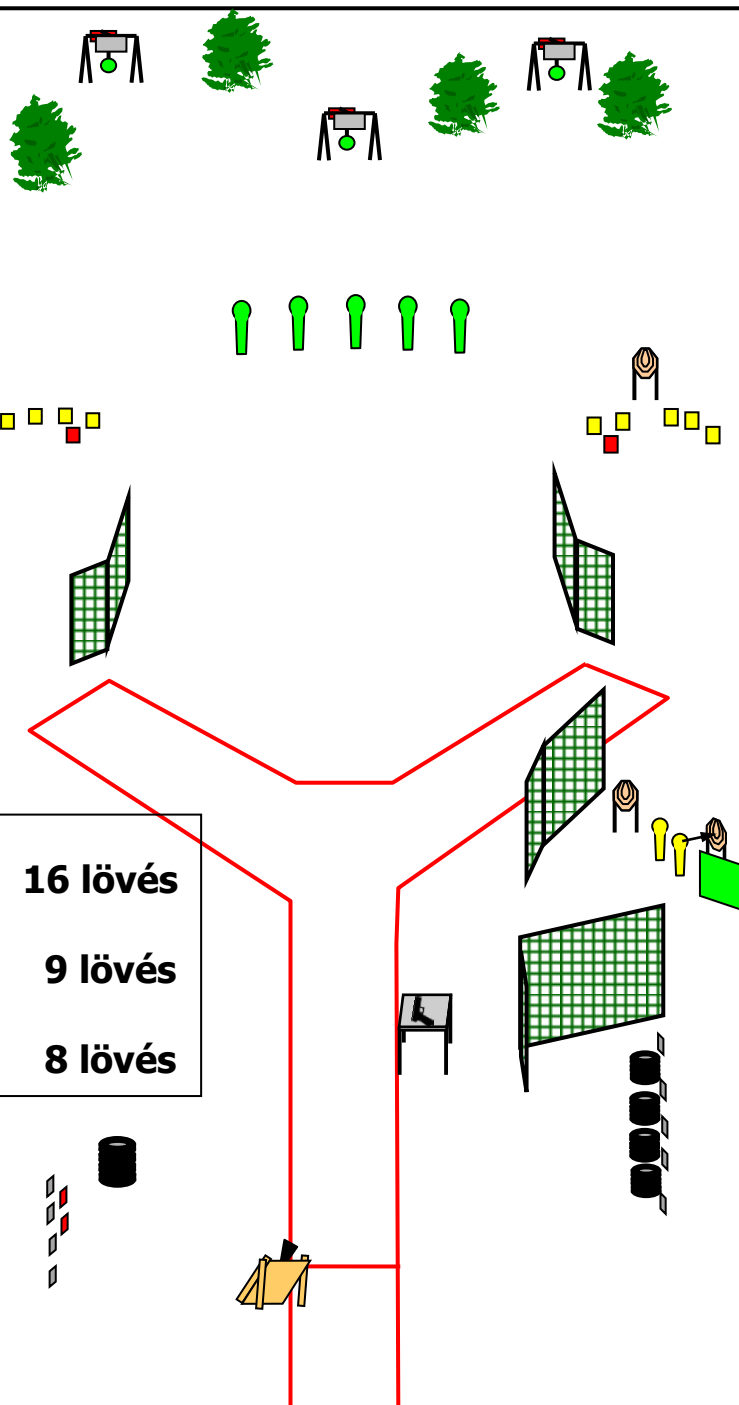

MULTIGUN MINŐSÍTŐ

DOROG

6.PÁLYA

START POZÍCIÓ: Lövő a vonalnál áll a popperekkel szemben.

FEGYVERKONDÍCIÓK: PCC 1-es kondíció, Port arms. **Sörétes** 2-es kondícióban az állványon. **Pisztoly** 2-es kondícióban az asztalon.

VÉGREHAJTÁS: Hangjelre a keretből.

PONTOZÁS: Alapidó + büntetések (Papírokon 1 "A" vagy 2 találat bárhol a perforáción belül, fémeknek feküdniük kell)

CÉLOK: 4 IPSC Papír, 2 Classic popper, 5 Mini popper, 19 Steel, 3 MGM flash target, 3 No Shoot

MINIMUM LÖVÉSSZÁM: 33

MAXIMÁLIS PONTSZÁM: 100

MAXIMÁLIS VÉGREHAJTÁSI IDŐ: 180 sec

START- STOP: Hangjel- Utolsó lövés

CÉLOK TÁVOLSÁGA: 8-65m

BÜNTETÉSEK: A **Multigun szabálykönyv** szabályai szerint. MISS +10 sec, PROC. +5 sec, Meg nem támadott cél +15sec, No Shoot +5 sec/lövés